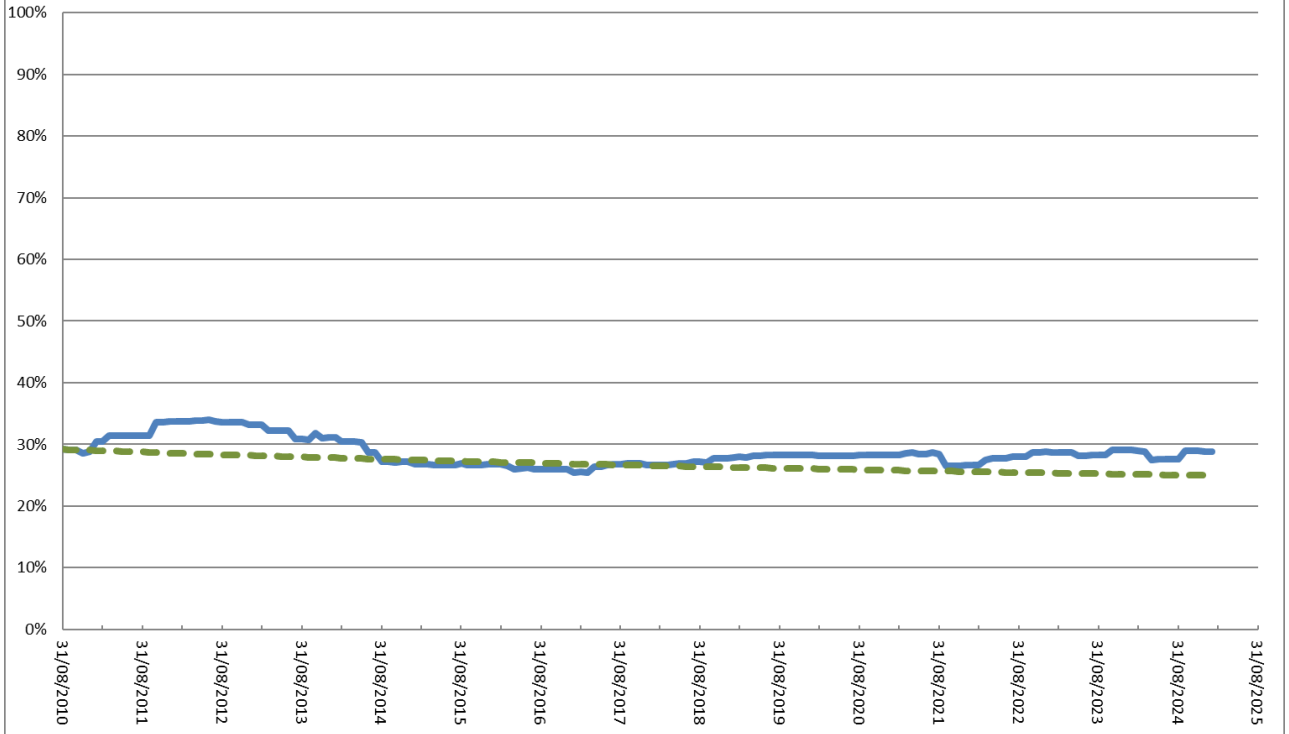

Rhaniad % CG/LIE Grŵp Aneddiadau Aberteifi/Cardigan
Settlement Group SC/OL % Splits