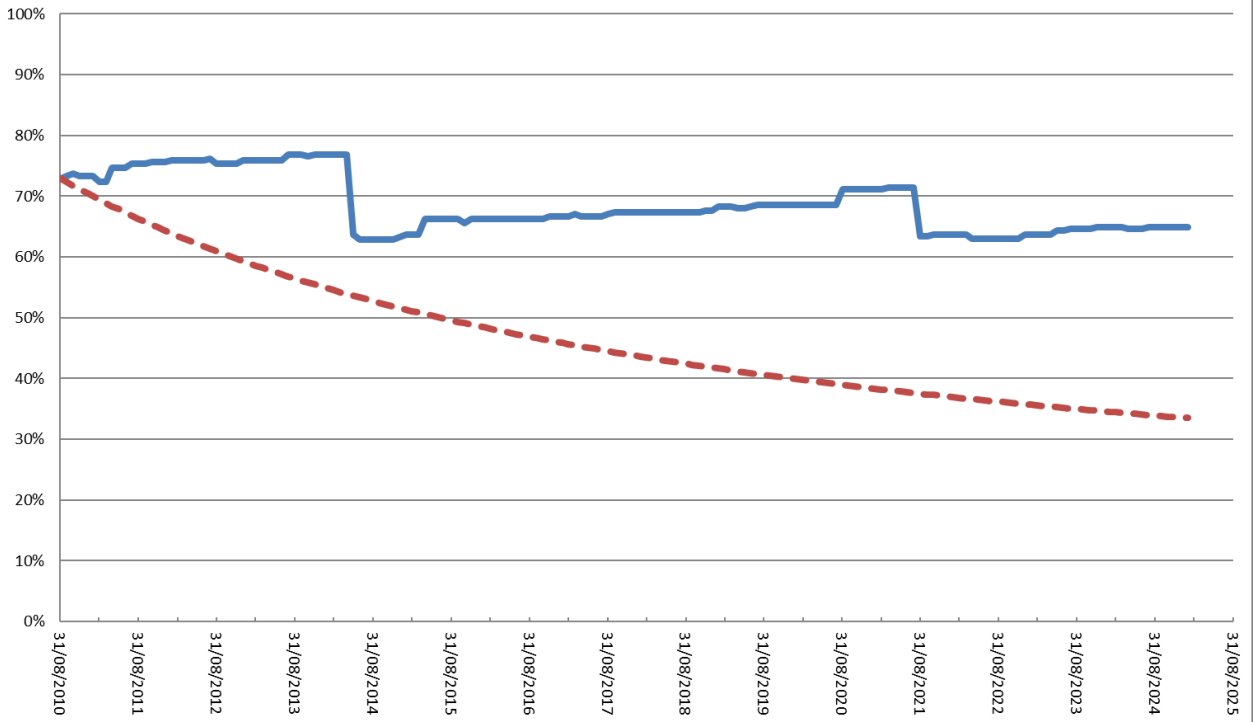

**Rhaniad % CG/LIE Grŵp Aneddiadau Felinfach / Ystrad Aeron
Settlement Group SC/OL % Splits**