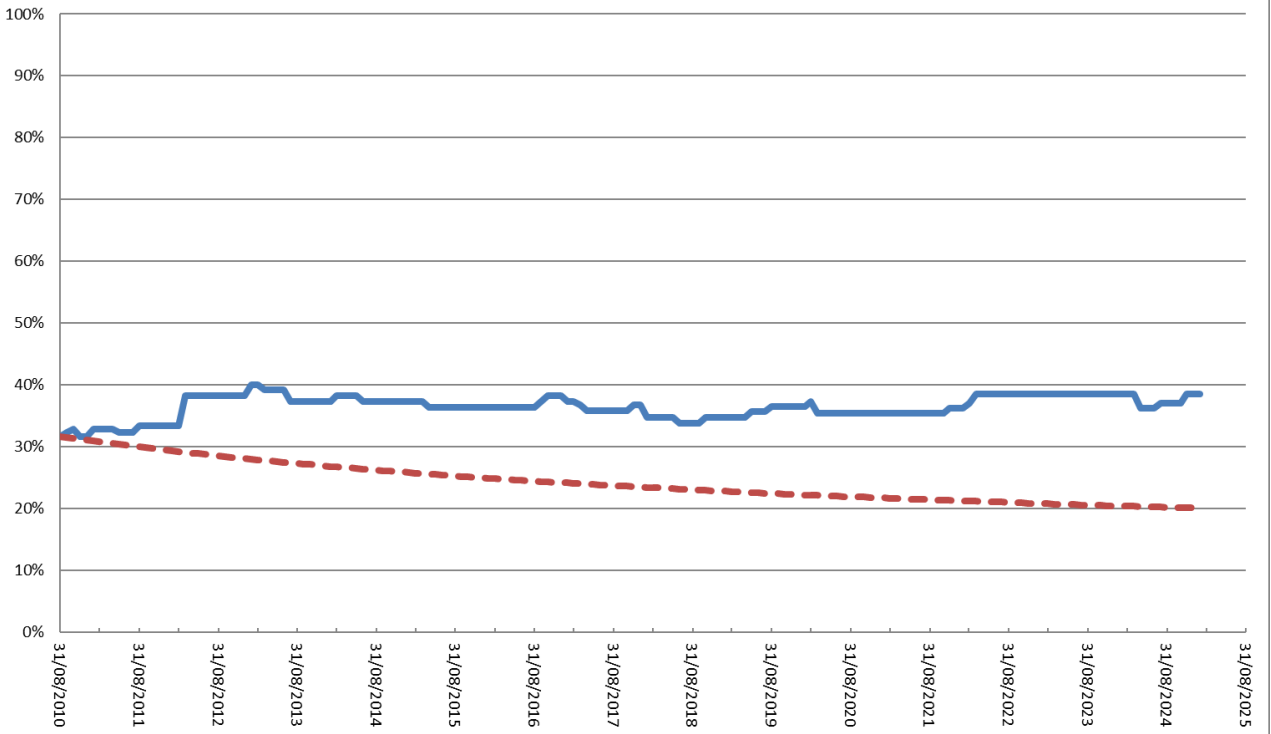

Rhaniad % CG/LIE Grŵp Aneiddiadau Llanrhystud
Settlement Group SC/OL % Splits