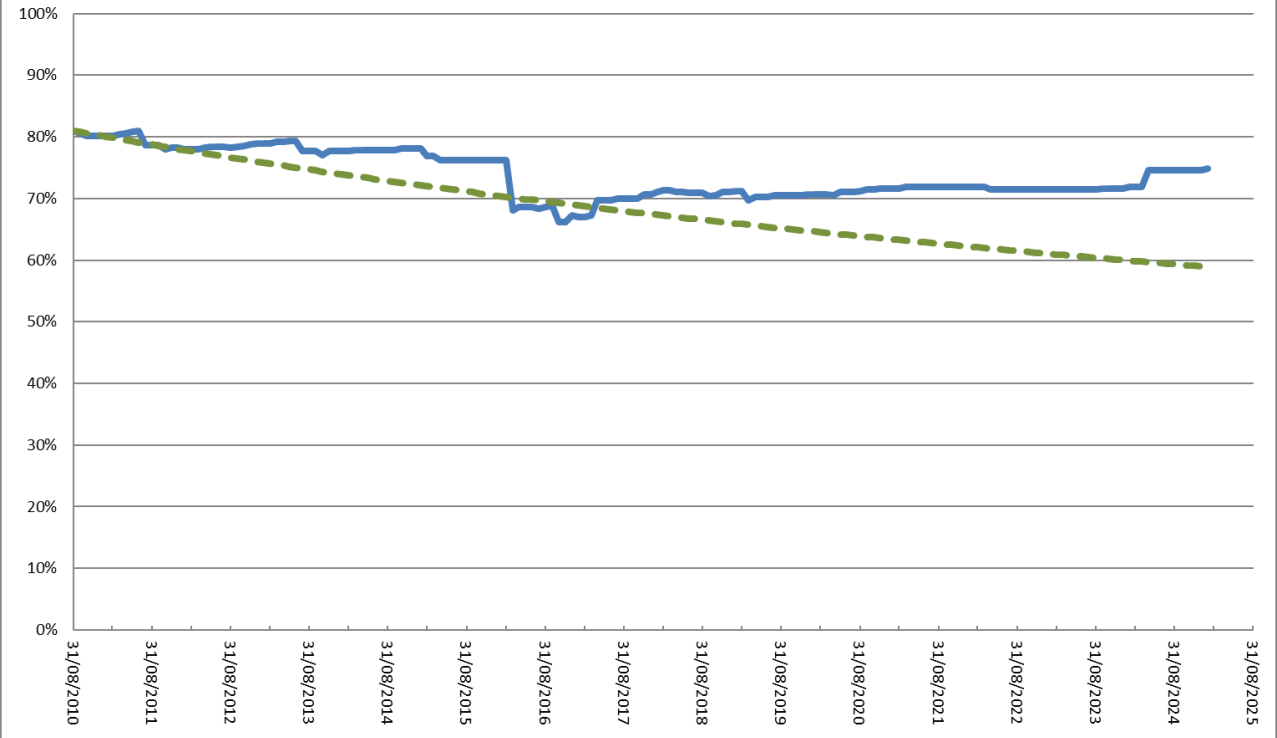

**Rhaniad % CG/LIE Grŵp Aneidiadau Newcastle Emlyn/ Adpar et al
Settlement Group SC/OL % Splits**