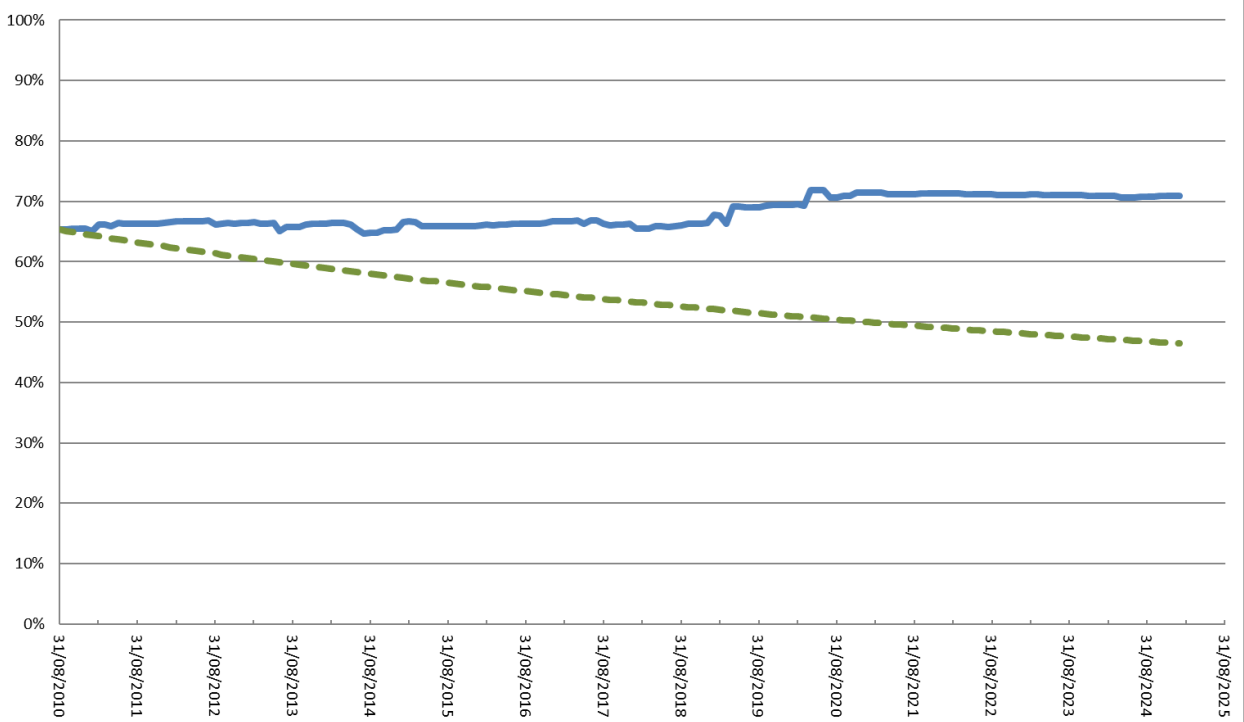

**Rhaniad % CG/LIE Grŵp Aneidiadau Llandysul
Settlement Group SC/OL % Splits**