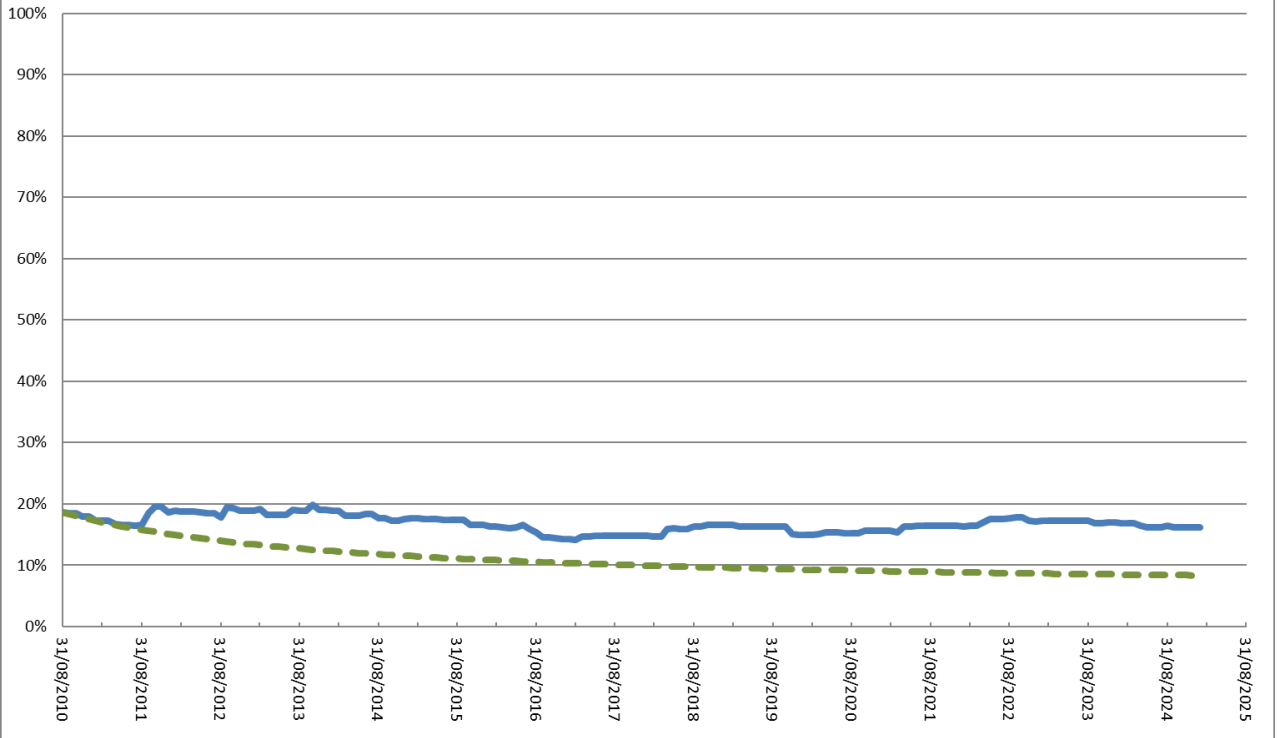

**Rhaniad % CG/LIE Grŵp Aneidiadau Aberystwyth et al
Settlement Group SC/OL % Splits**