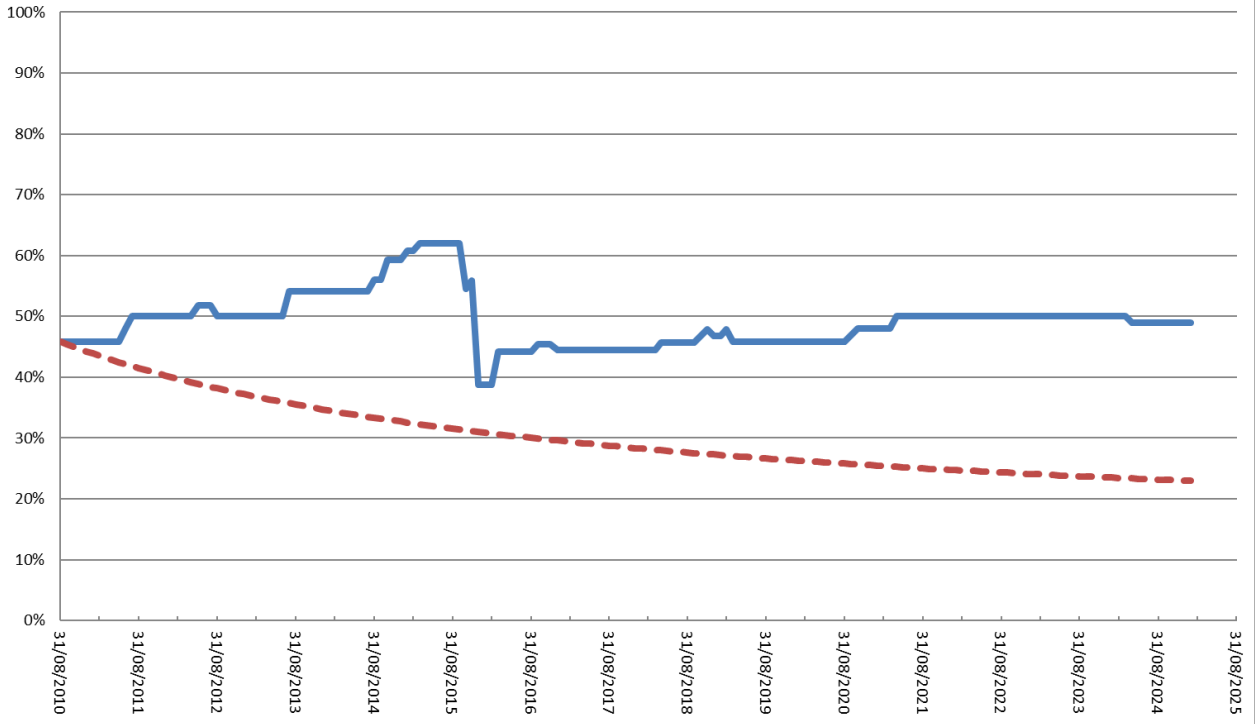

**Rhaniad % CG/LIE Grŵp Aneddiadau Cenarth
Settlement Group SC/OL % Splits**