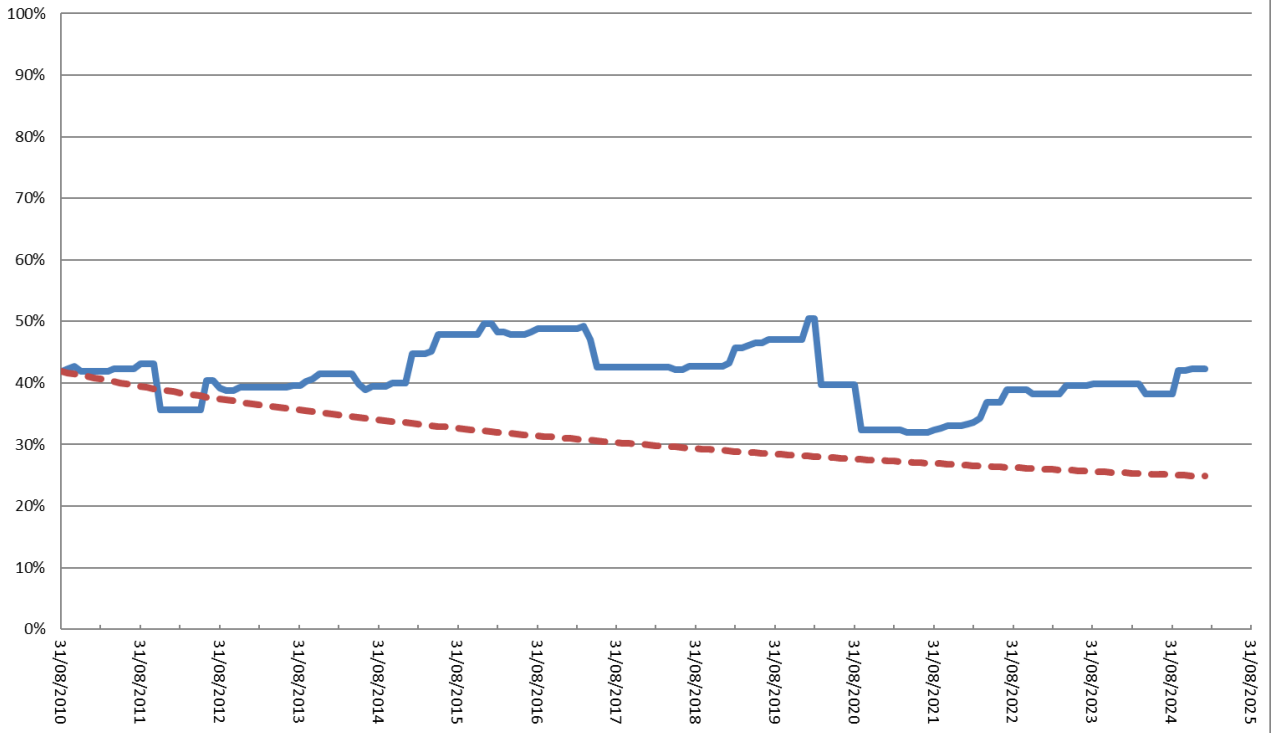

Rhaniad % CG/LIE Grŵp Aneiddiadau Llanon
Settlement Group SC/OL % Splits