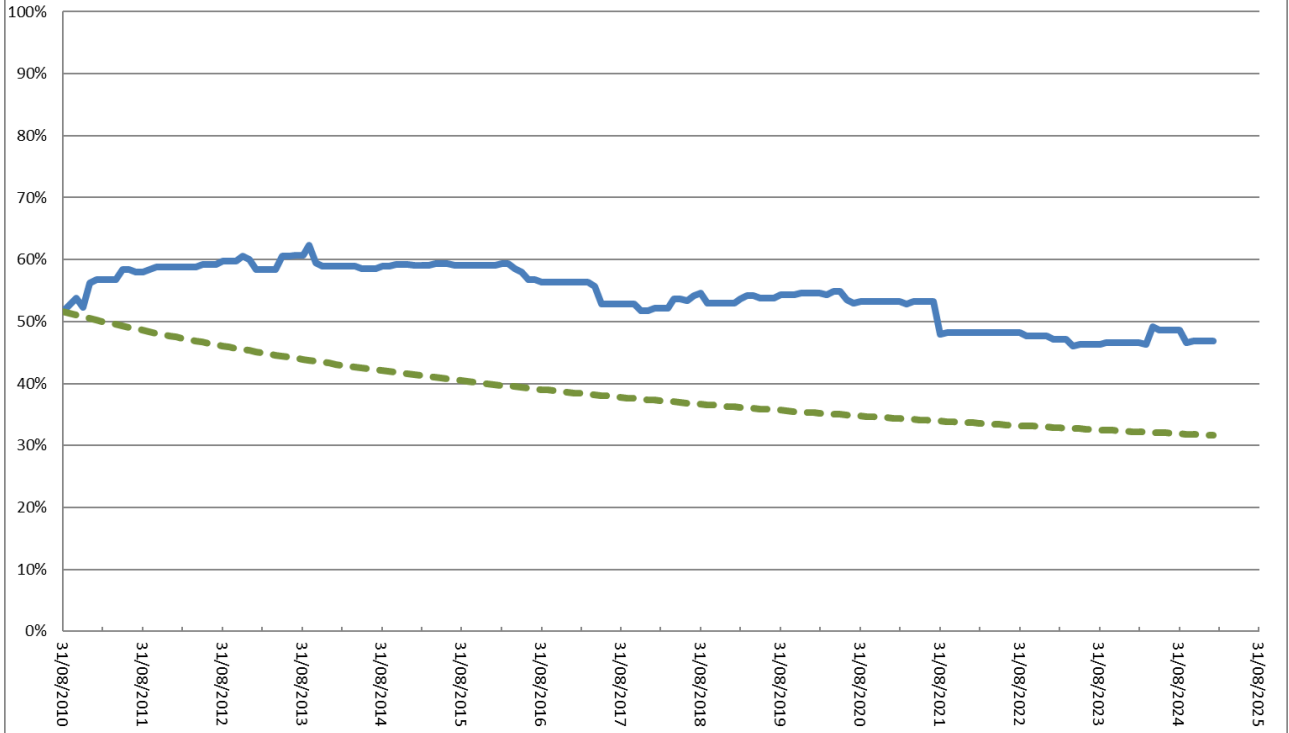

Rhaniad % CG/LIE Grŵp Aneddiadau Aberaeron (Llwyncelyn)
Settlement Group SC/OL % Splits