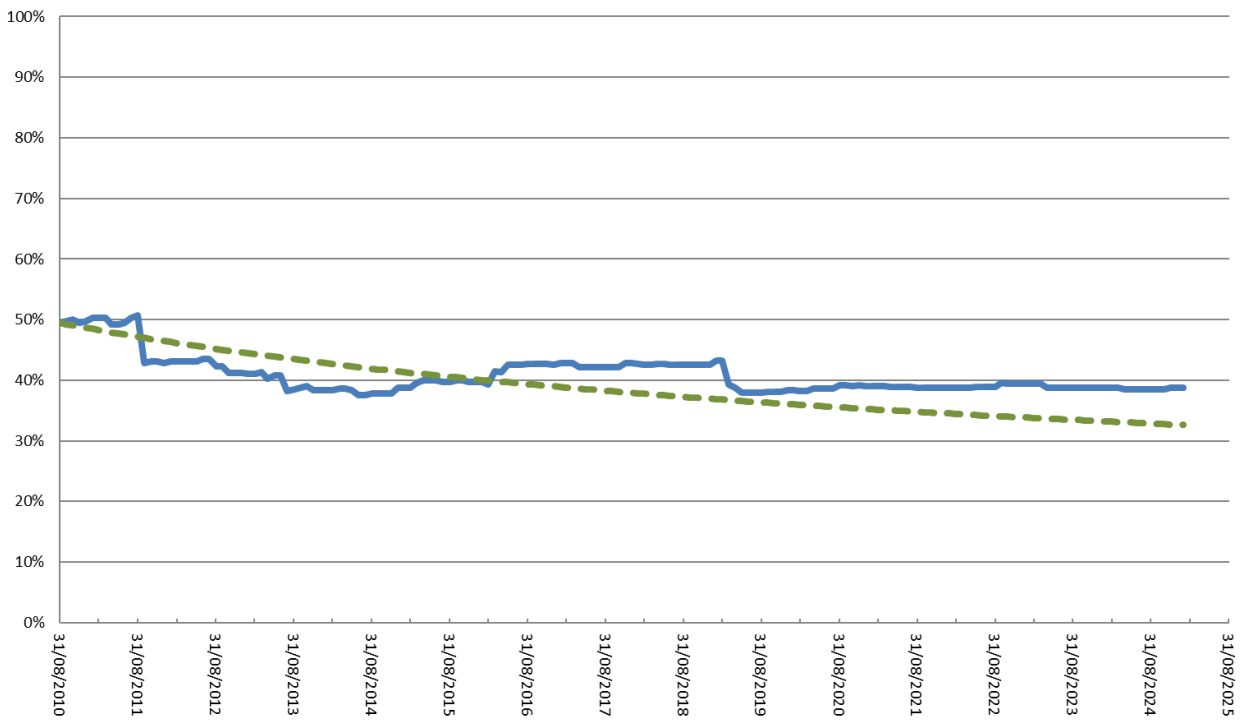

**Rhaniad % CG/LIE Grŵp Aneidiadau Llanbedr Pont Steffan/Lampeter
Settlement Group SC/OL % Splits**