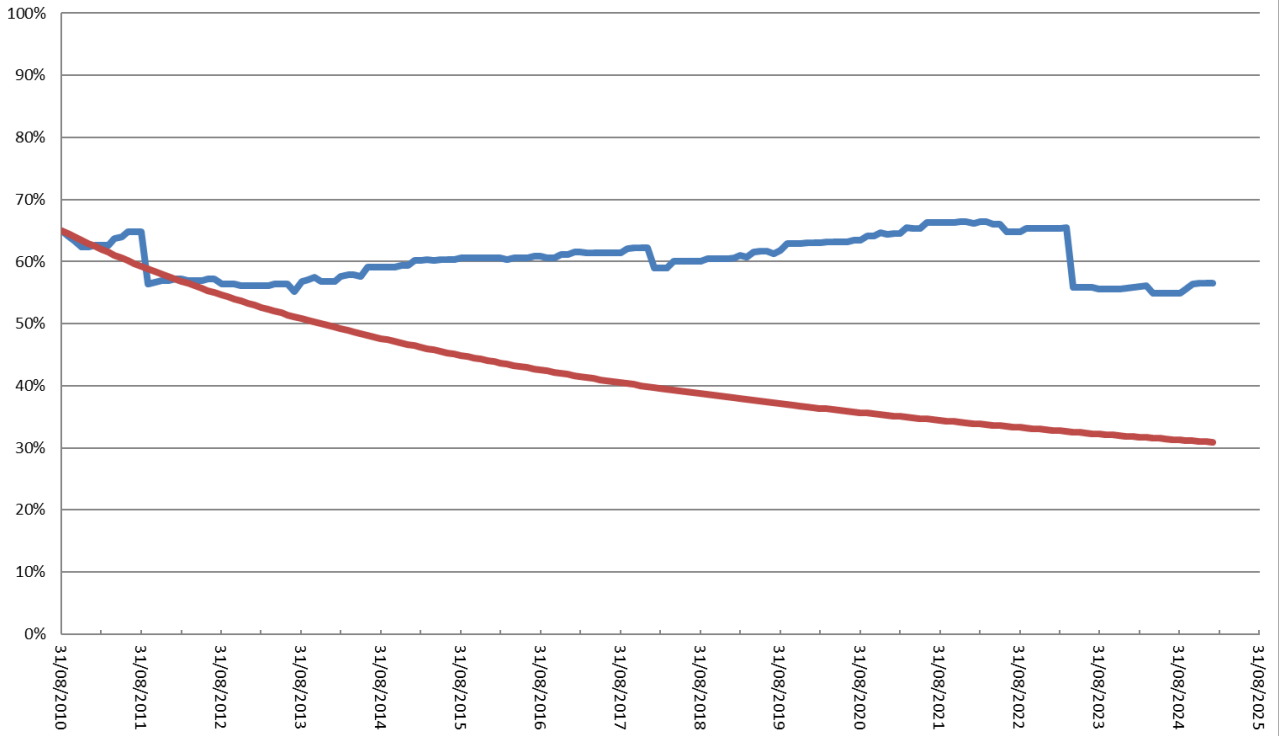

Rhaniaid % CG/LIE Grŵp Aneddiadau Aberporth / Parclyn
Settlement Group SC/OL % Splits