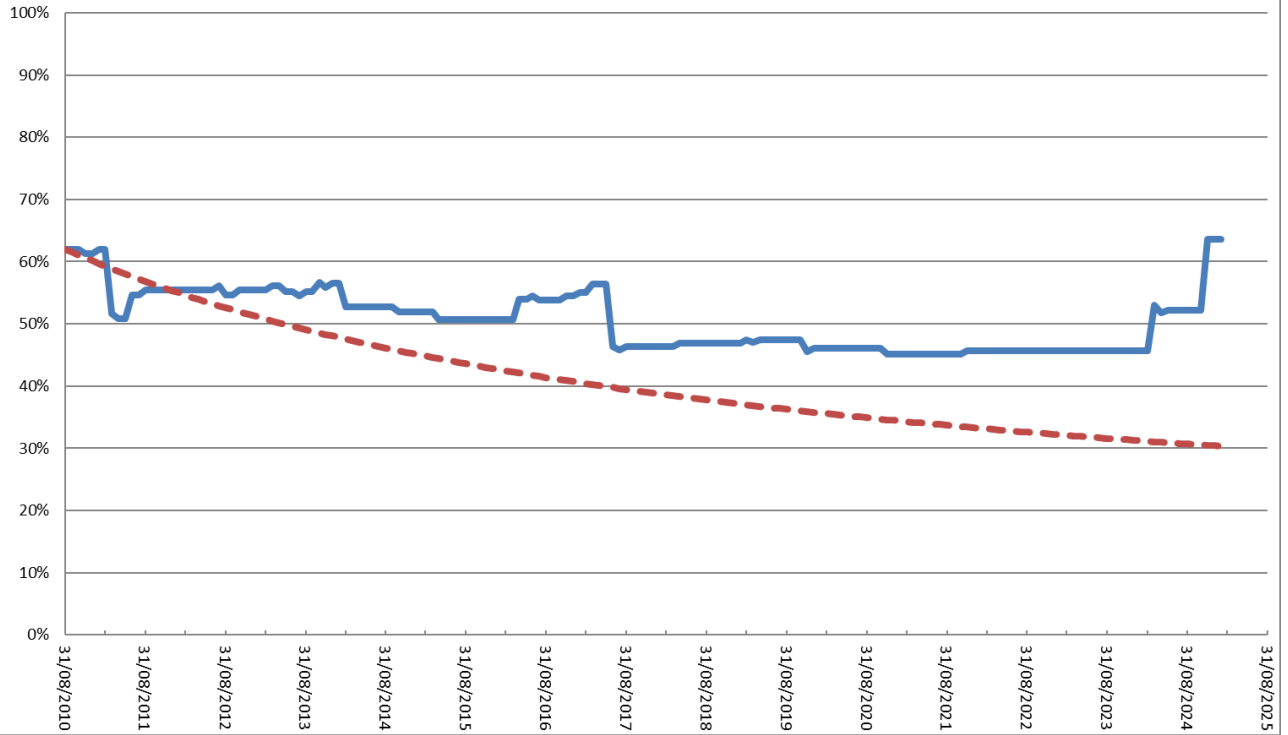

Rhaniad % CG/LIE Grŵp Aneddiadau Llanarth
Settlement Group SC/OL % Splits