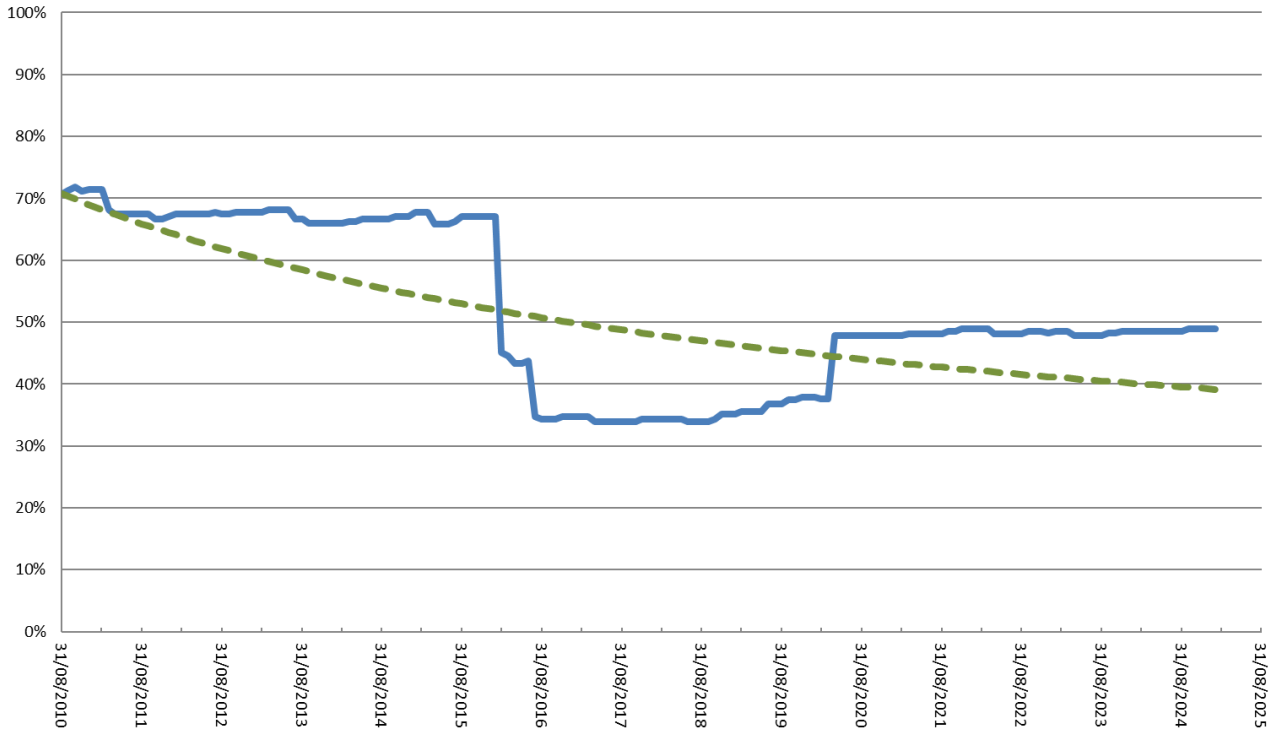

Rhaniaid % CG/LIE Grŵp Aneddiadau Tregaron
Settlement Group SC/OL % Splits