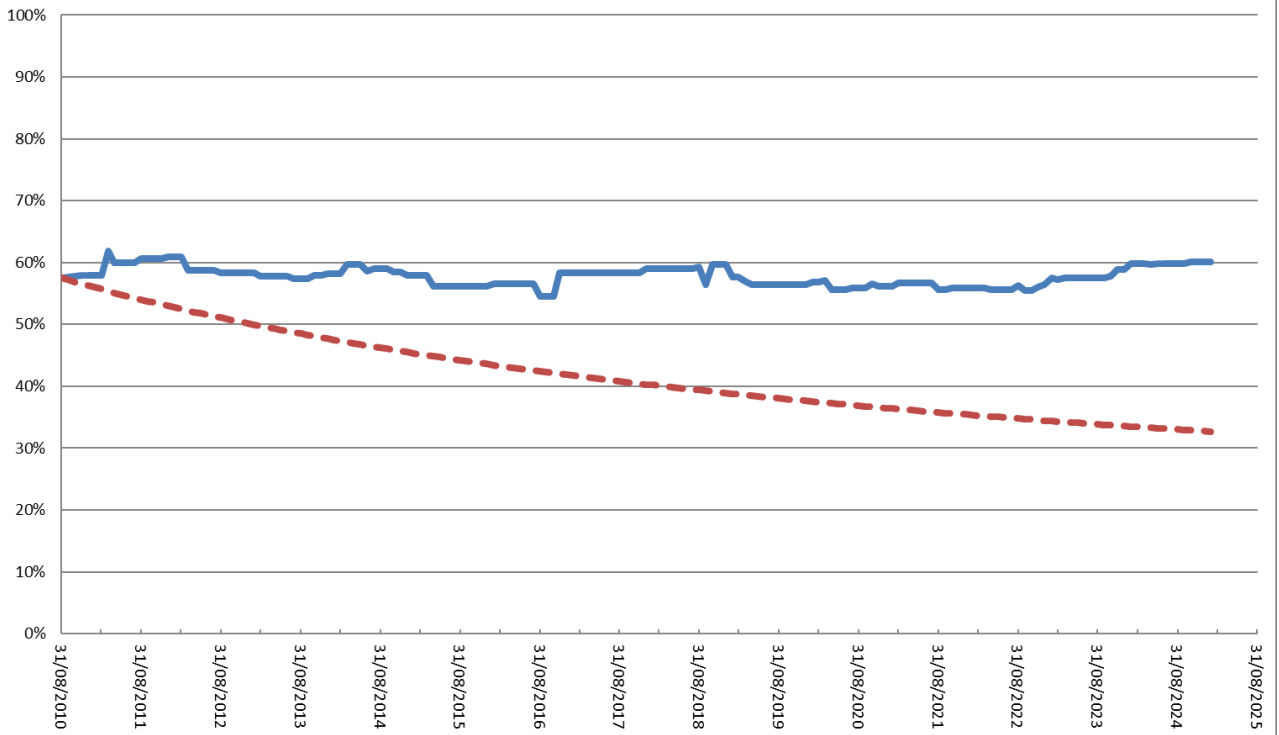

**Rhaniad % CG/LIE Grŵp Aneddiadau Ceinewydd/New Quay
Settlement Group SC/OL % Splits**