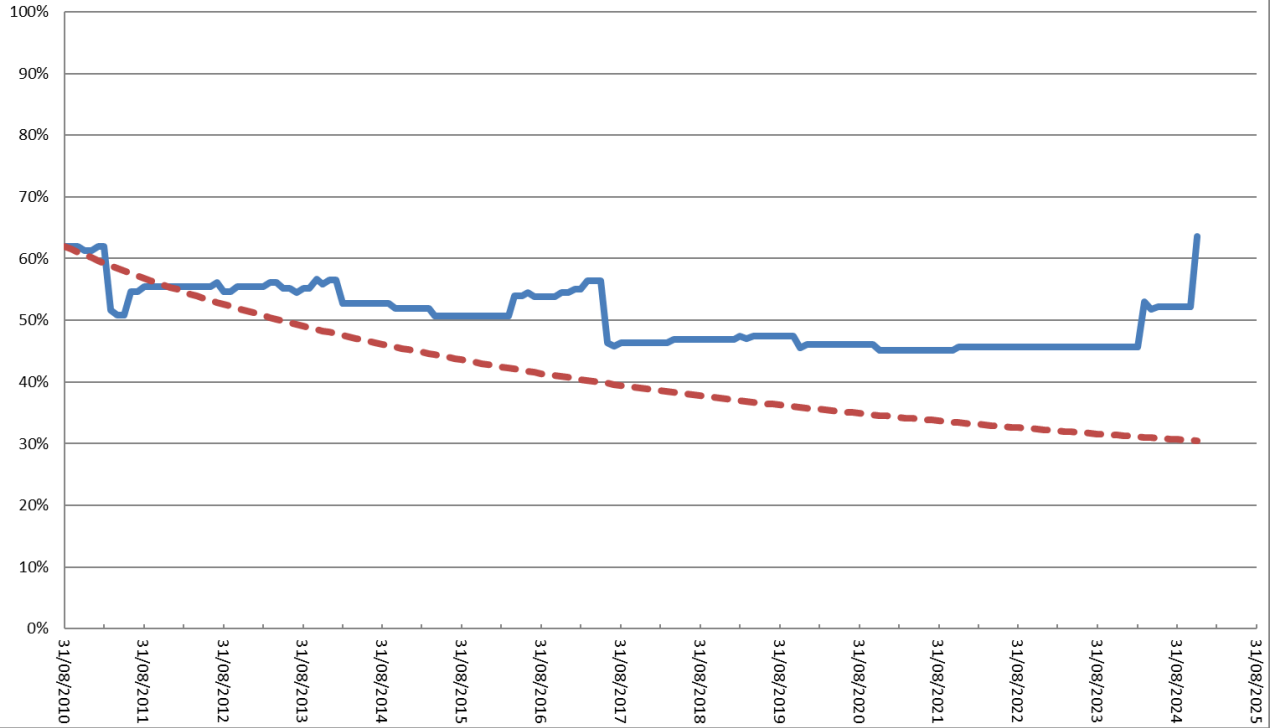

Rhaniad % CG/LIE Grŵp Aneidiadau Llanarth
Settlement Group SC/OL % Splits