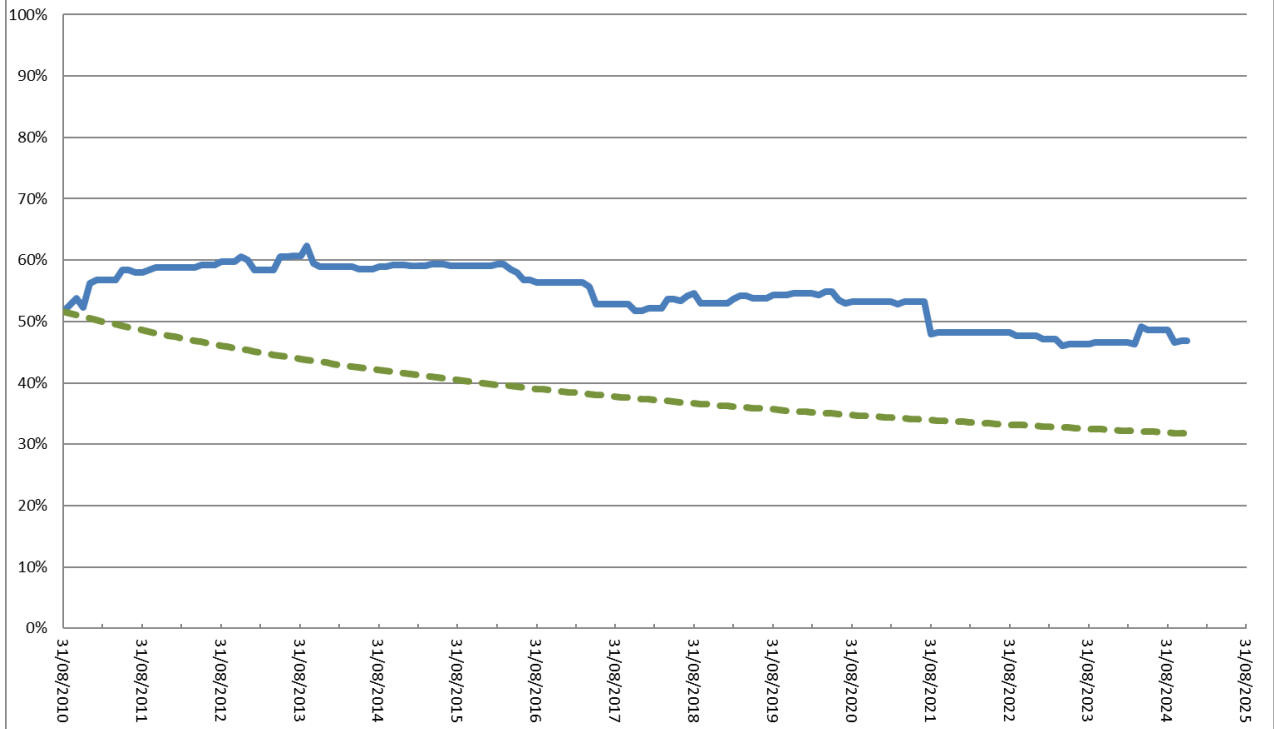

Rhaniad % CG/LIE Grŵp Aneddiadau Aberaeron (Llwyncelyn)
Settlement Group SC/OL % Splits