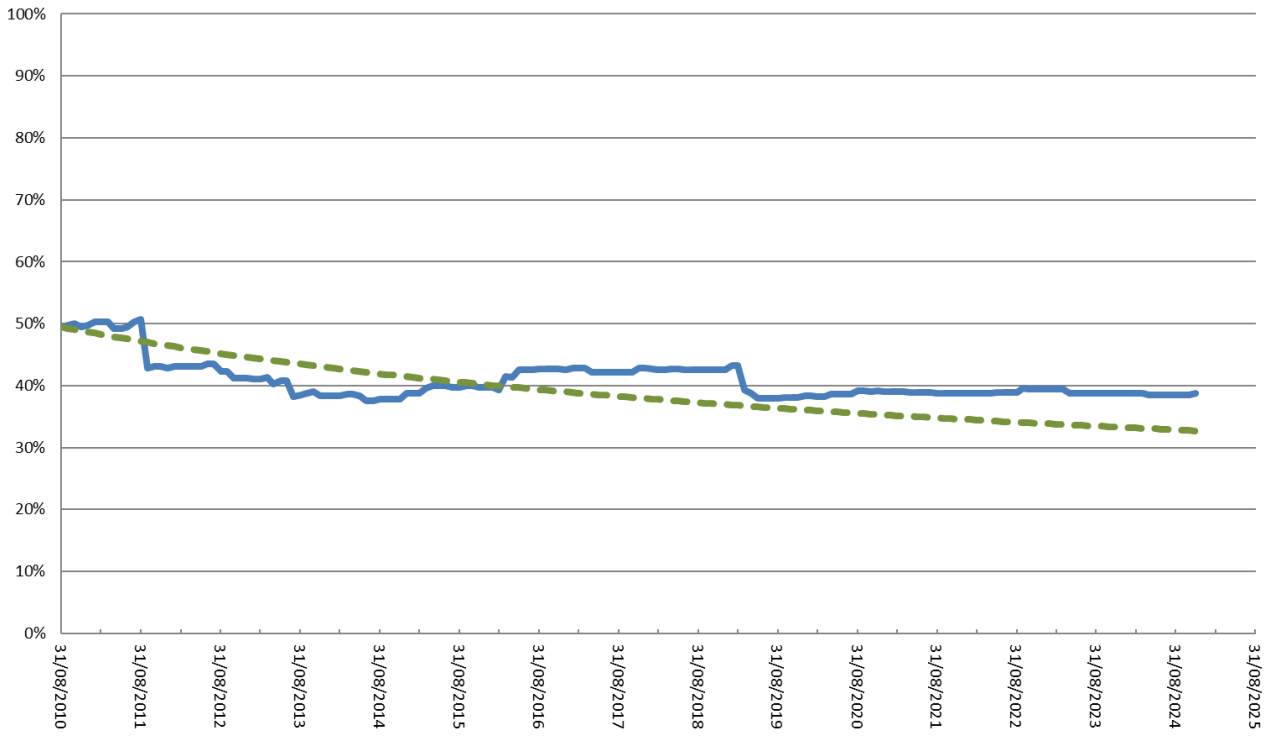

**Rhaniad % CG/LIE Grŵp Aneddiadau Llanbedr Pont Steffan/Lampeter
Settlement Group SC/OL % Splits**