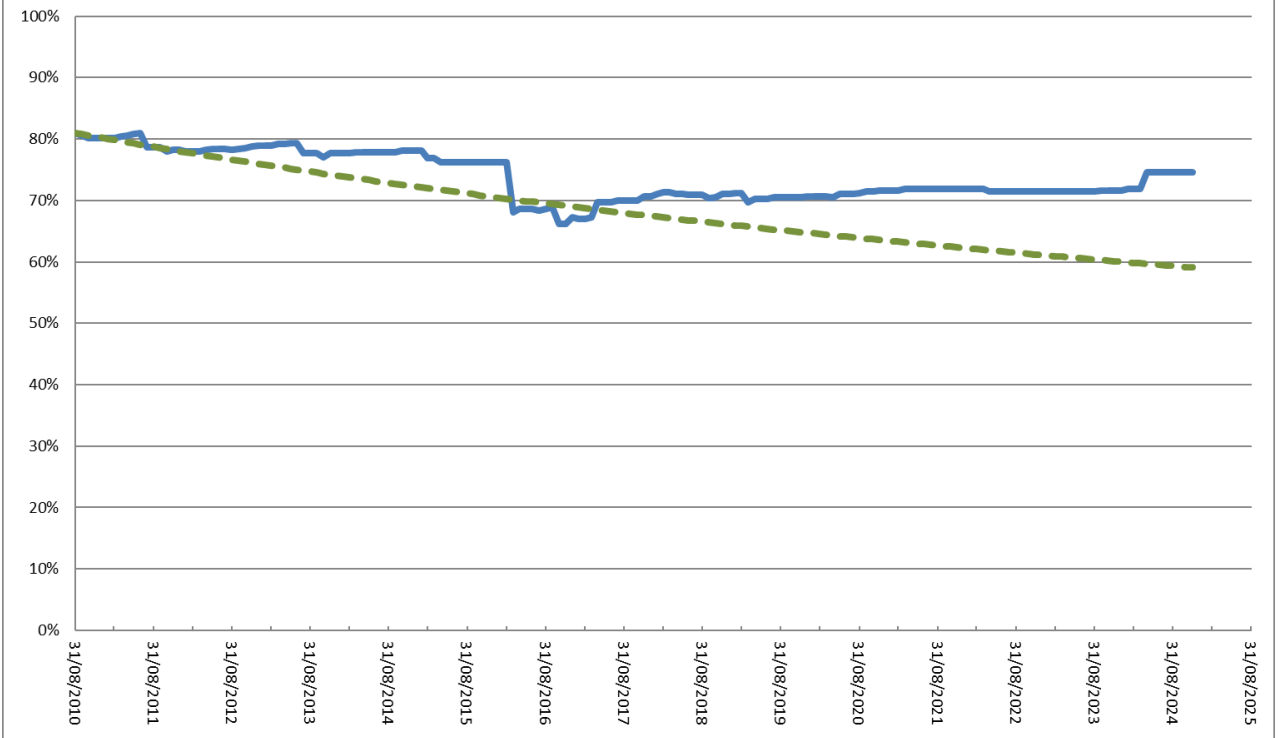

**Rhaniad % CG/LIE Grŵp Aneidiadau Newcastle Emlyn/ Adpar et al
Settlement Group SC/OL % Splits**