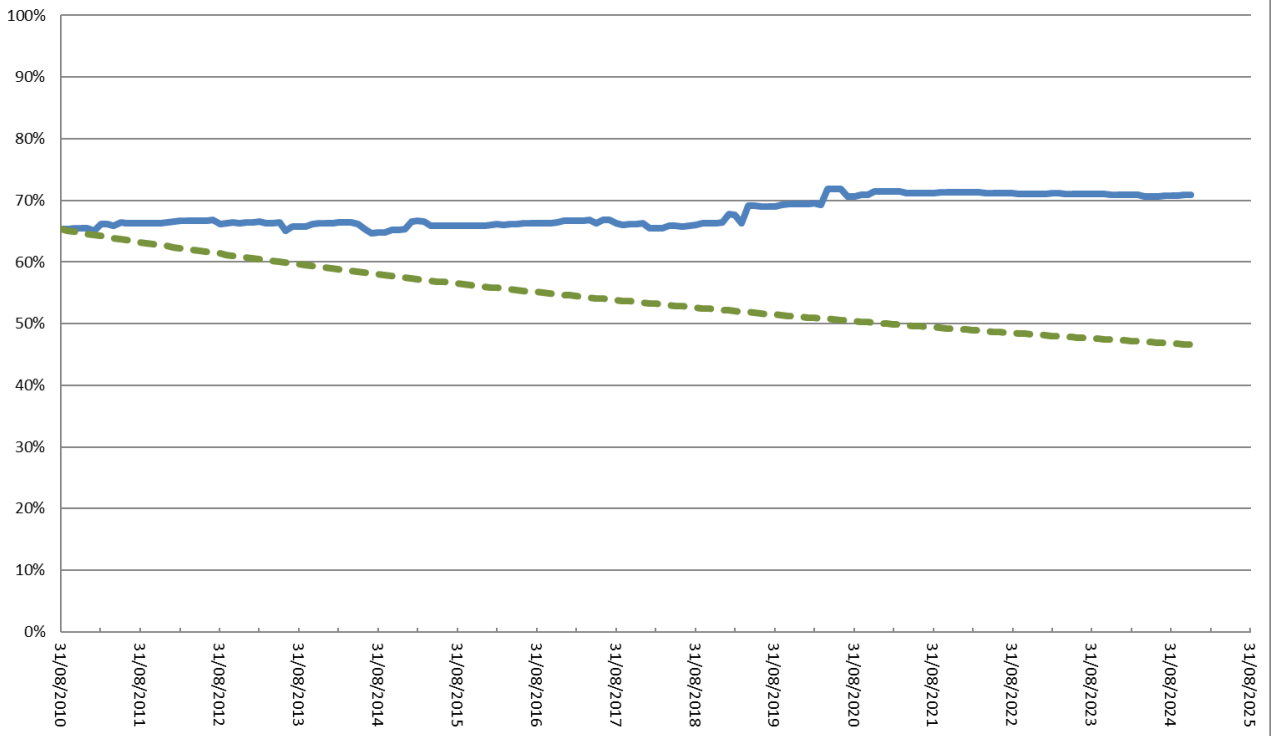

**Rhaniad % CG/LIE Grŵp Aneddiadau Llandysul
Settlement Group SC/OL % Splits**