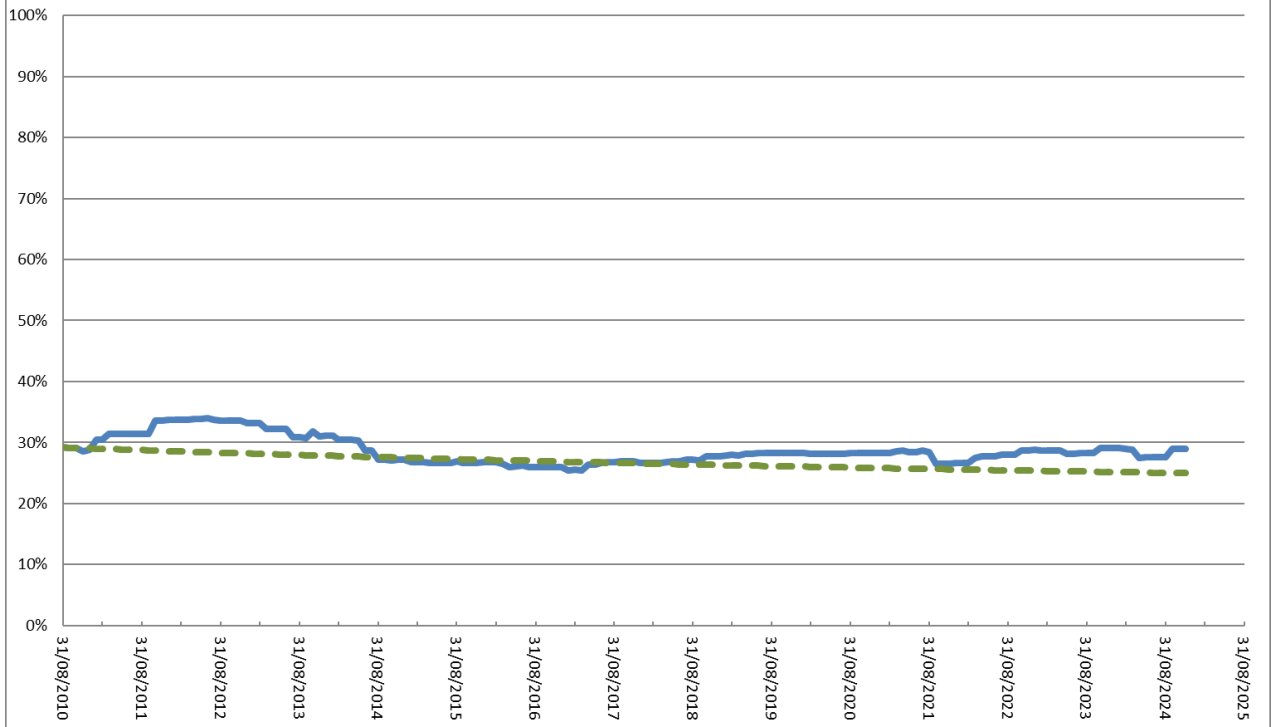

Rhaniad % CG/LIE Grŵp Aneddiadau Aberteifi/Cardigan
Settlement Group SC/OL % Splits