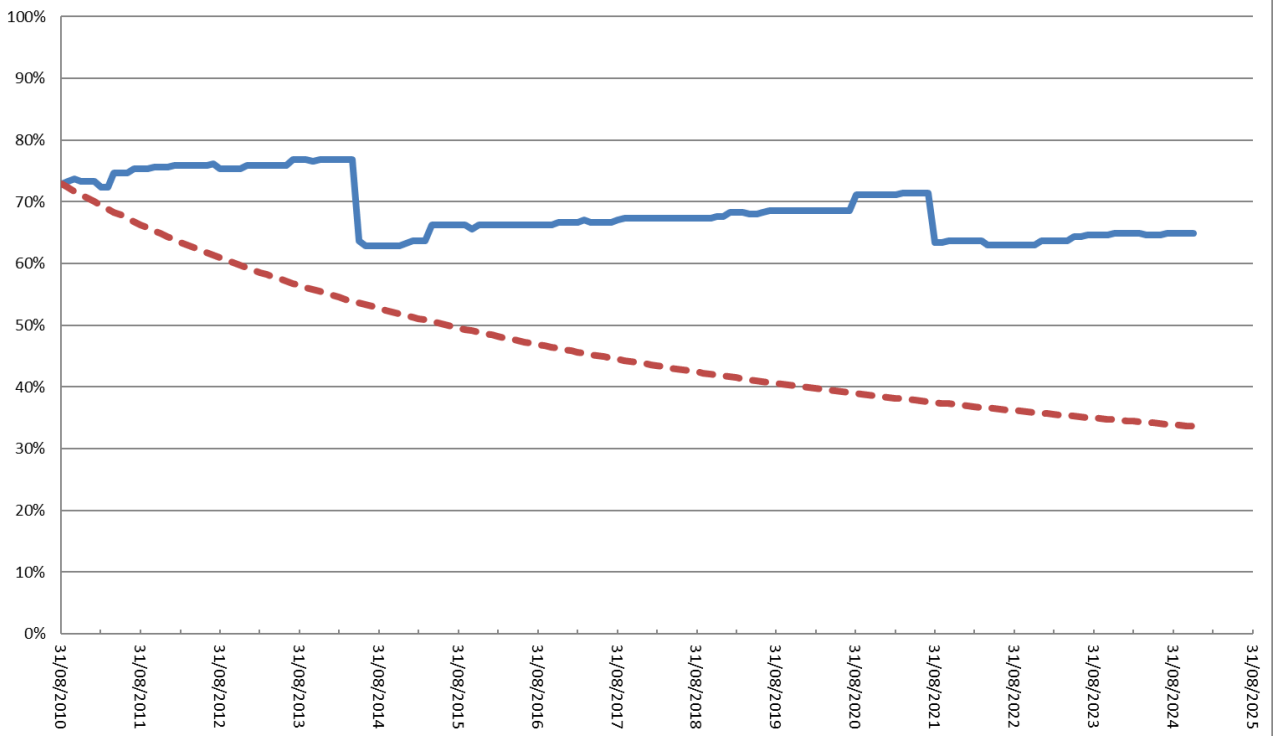

Rhaniad % CG/LIE Grŵp Aneddiadau Felinfach / Ystrad Aeron
Settlement Group SC/OL % Splits