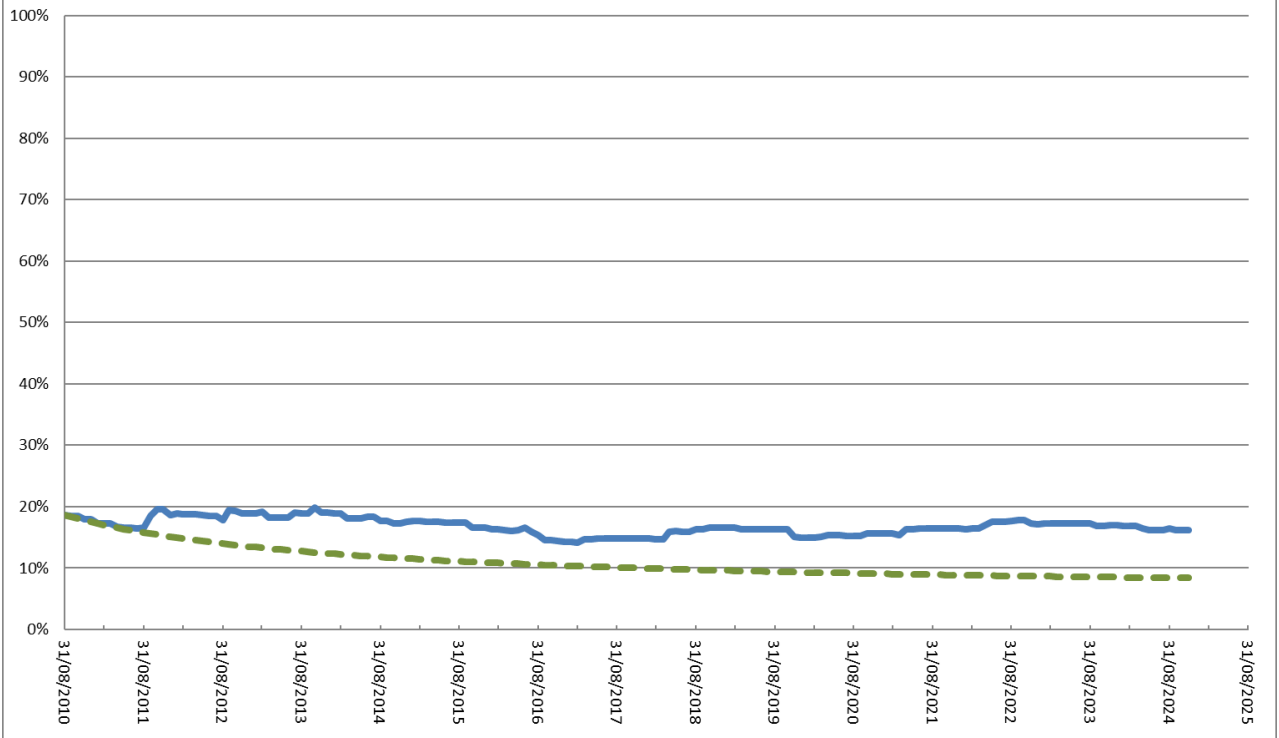

**Rhaniad % CG/LIE Grŵp Aneidiadau Aberystwyth et al
Settlement Group SC/OL % Splits**