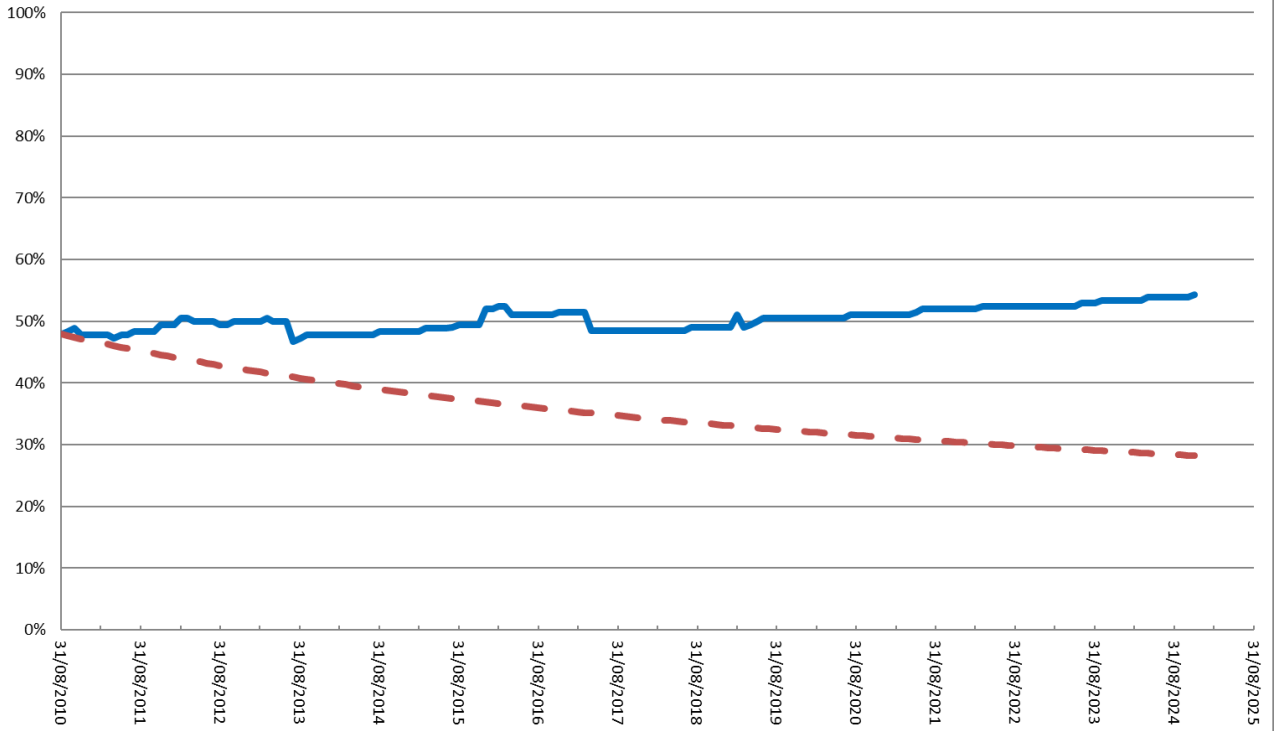

Rhaniad % CG/LIE Grŵp Aneidiadau Llanilar
Settlement Group SC/OL % Splits