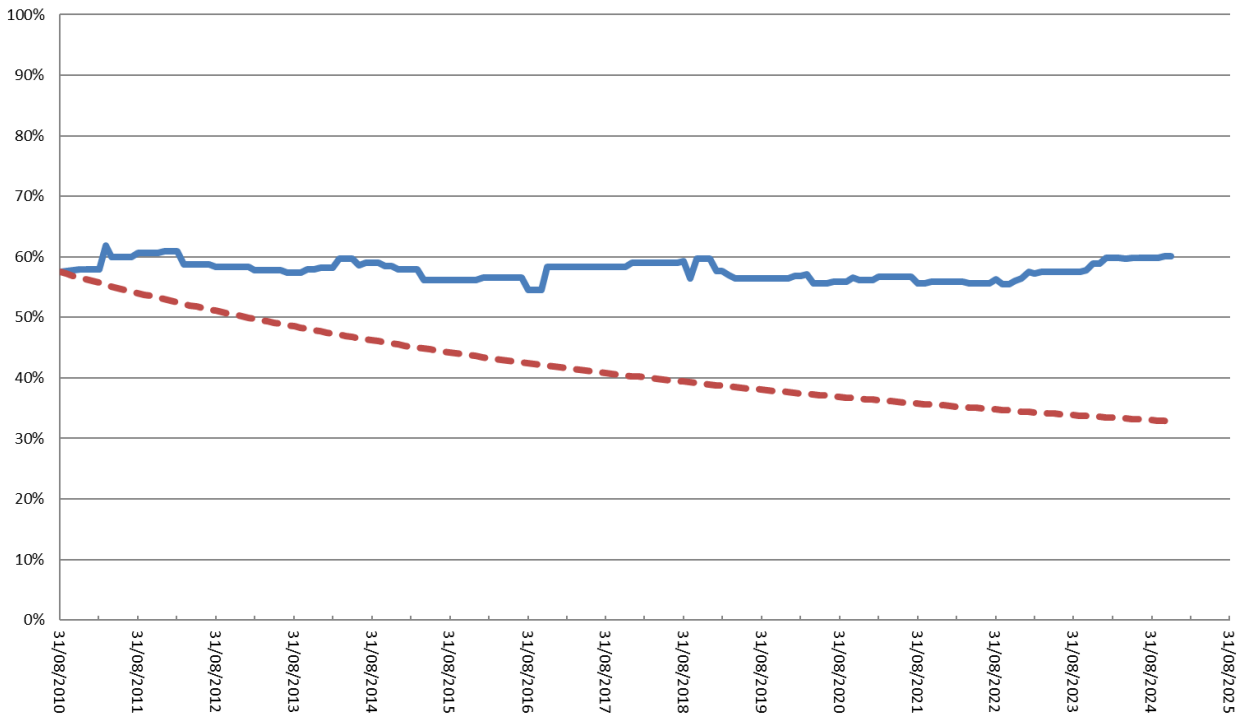

**Rhaniad % CG/LIE Grŵp Aneddiadau Ceinwydd/New Quay
Settlement Group SC/OL % Splits**