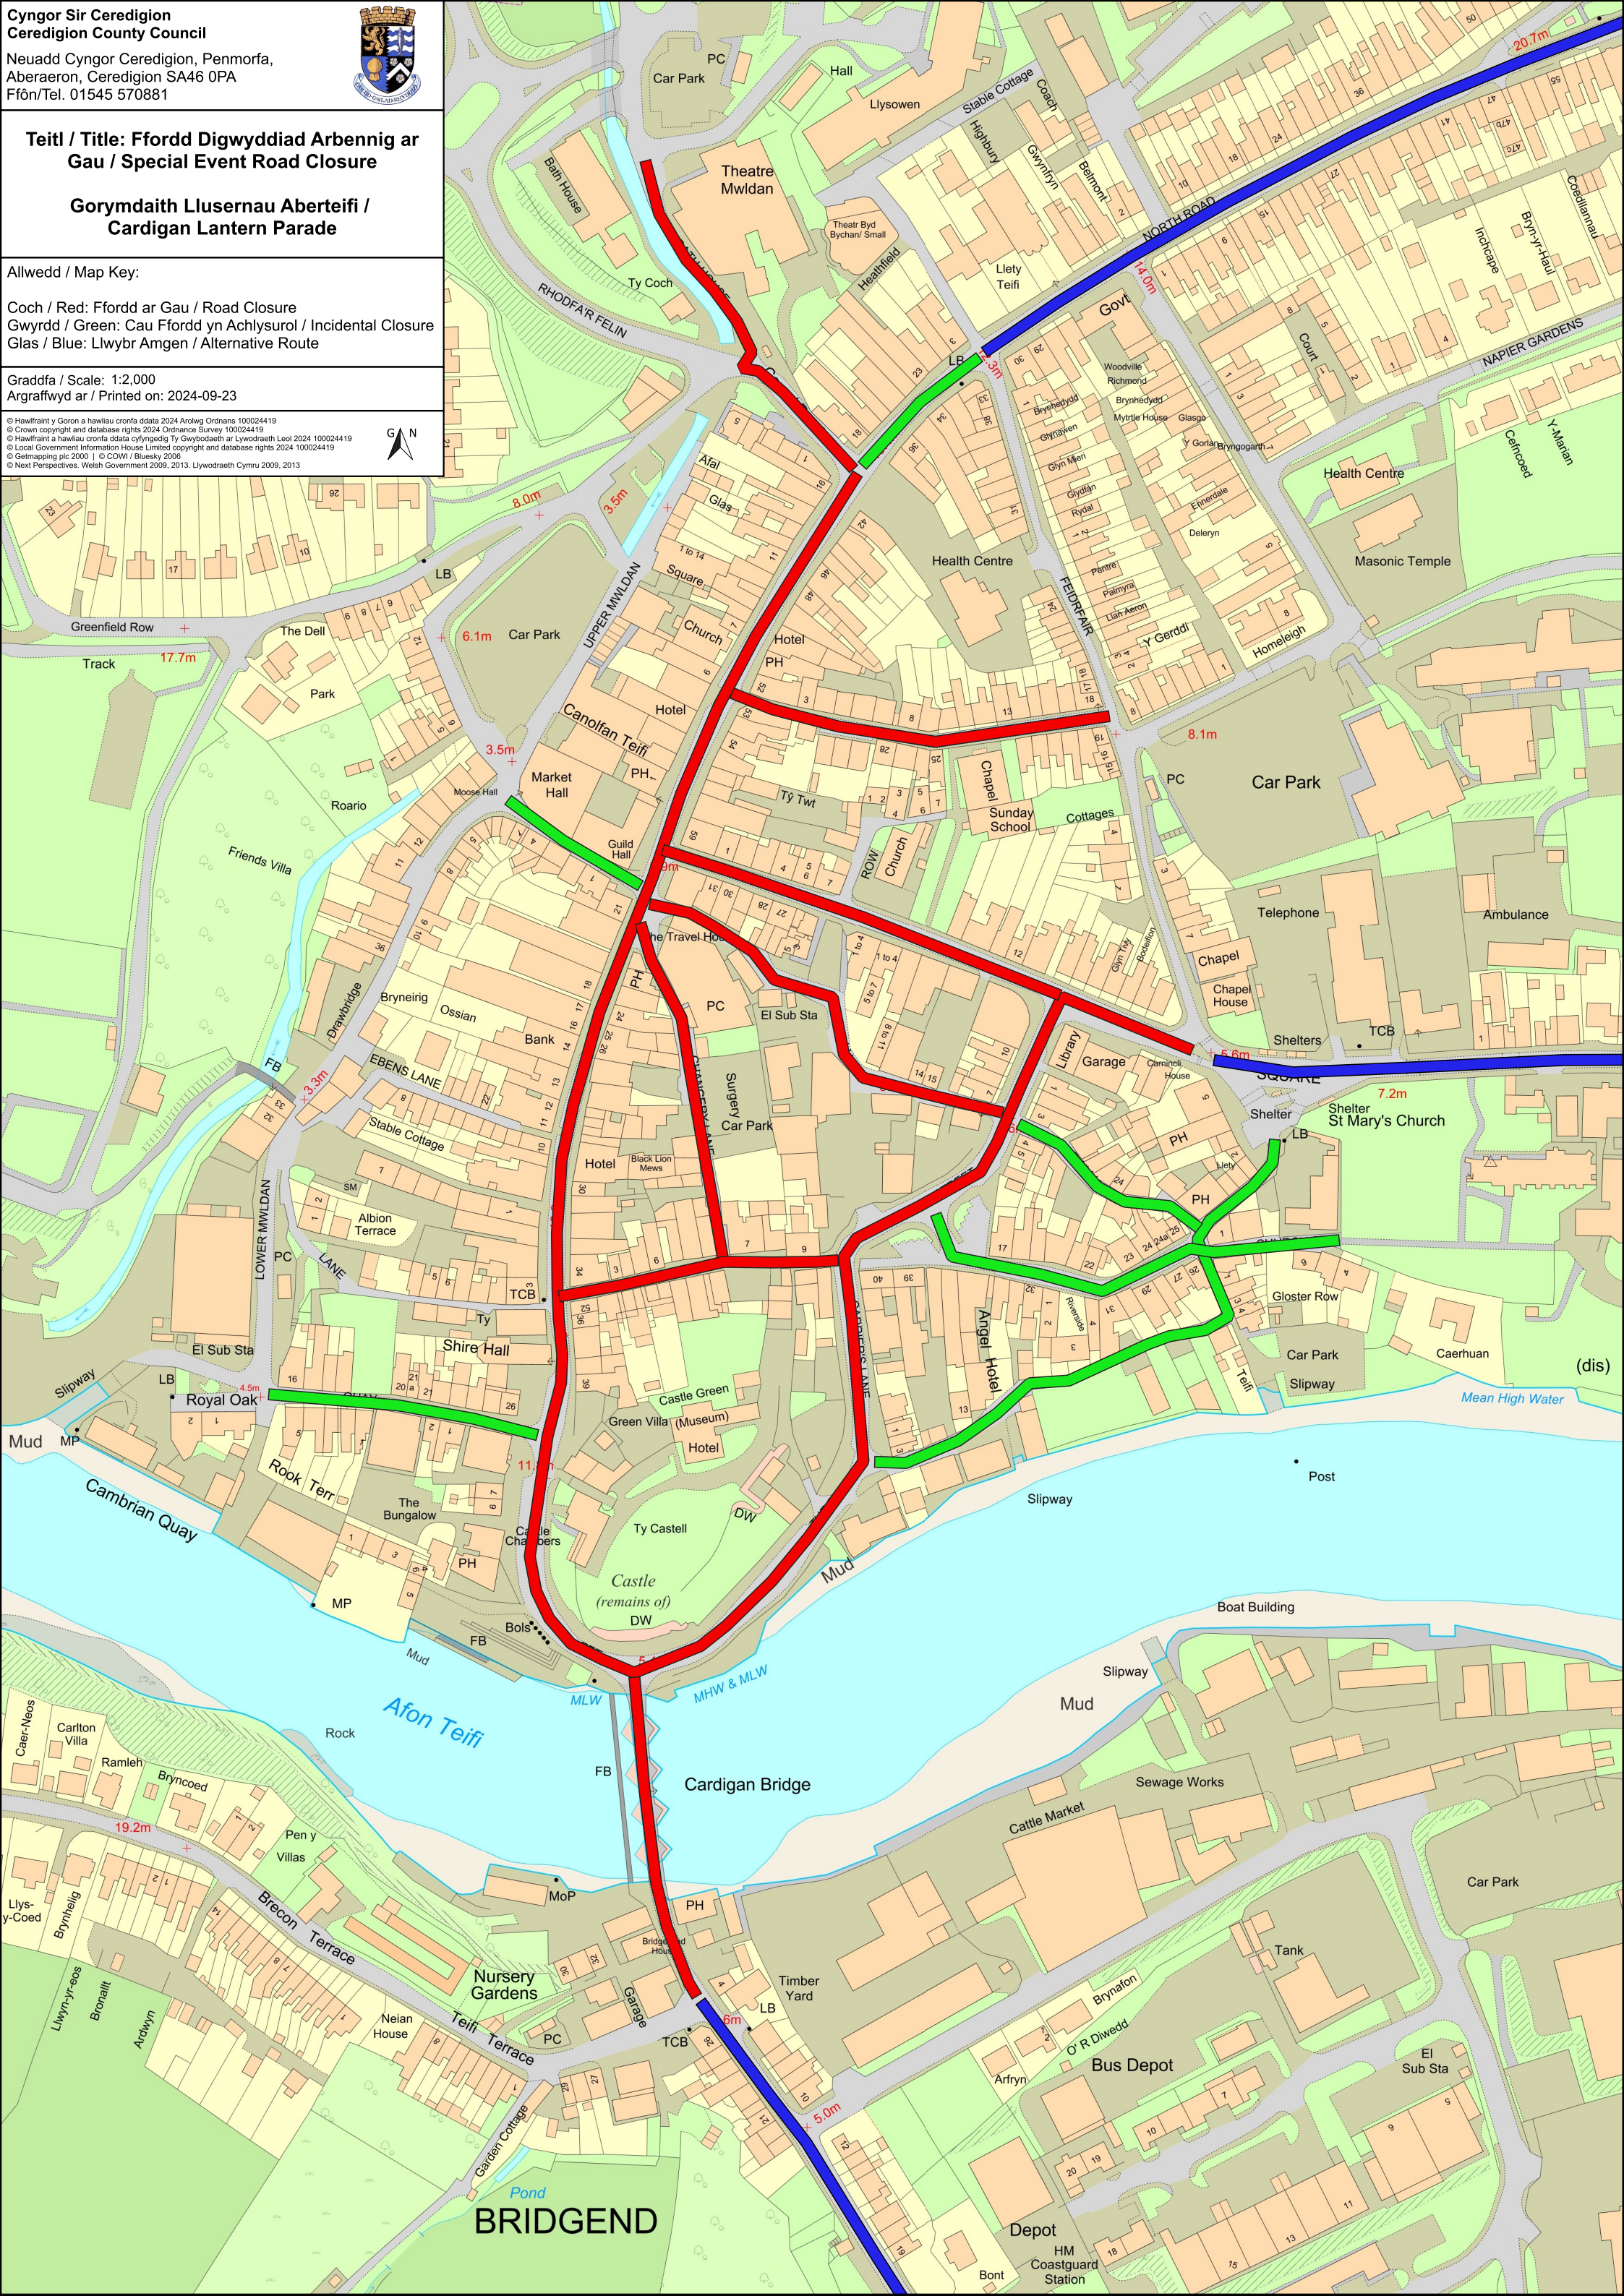

**Teitl / Title: Ffordd Digwyddiad Arbennig ar Gau / Special Event Road Closure**  
**Gorymdaith Llusernau Aberteifi / Cardigan Lantern Parade**

**Allwedd / Map Key:**  
 Coch / Red: Ffordd ar Gau / Road Closure  
 Gwyrdd / Green: Cau Ffordd yn Achlysurol / Incidental Closure  
 Glas / Blue: Llwybr Amgen / Alternative Route

**Graddfa / Scale: 1:2,000**  
**Argraffwyd ar / Printed on: 2024-09-23**

© Hawffraint y Goron a hawliau cronfa ddidata 2024 Arolwg Ordnans 100024419  
 © Crown copyright and database rights 2024 Ordnance Survey 100024419  
 © Hawffraint a hawliau cronfa ddiata cyfyngedig Ty Gwybodaeth ar Lywodraeth Leol 2024 100024419  
 © Local Government Information House Limited copyright and database rights 2024 100024419  
 © Getmapping plc 2000 1 © COWI / Bluesky 2006  
 © Next Perspectives, Welsh Government 2009, 2013. Llywodraeth Cymru 2009, 2013