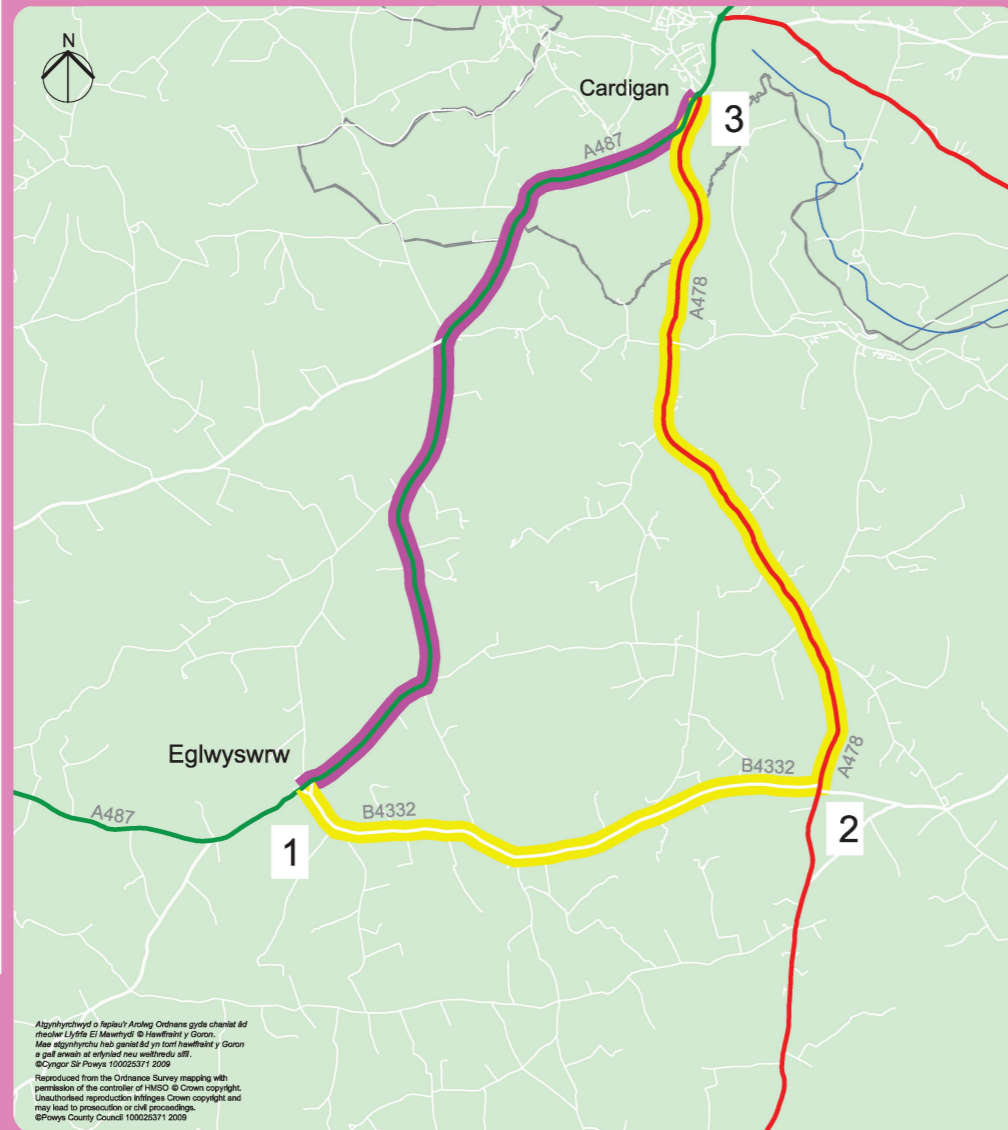

A487 - Section C Eglwysrwr to Cardigan (Ridgeway r'bout)

- Primary Routes
- Other main routes
- Minor roads
- Route of railway
- Closed section of network
- Diversion Route
- ▲ Height restriction
- County Boundary

Tactical Diversion Routes

PHYSICAL IMPLEMENTATION

Location	Action
1.	Erect 'ROAD AHEAD CLOSED' sign indicating alternative route symbol to follow on Northbound A487 at junction with B4332. Erect 'END OF DIVERSION' sign on B4332 Westbound on approach to junction.
2.	Erect direction signs from B4332 onto A478 and A478 onto B4332 at junction.
3.	Erect 'ROAD AHEAD CLOSED' sign indicating alternative route symbol to follow, on Southbound A487 at Cardigan Ridgeway roundabout. Erect 'END OF DIVERSION' signs on A478 approach to roundabout.

RISKS

- Livestock market located at Cardigan

A487 Section C

ROUTE DESCRIPTION

Pembrokeshire County Council control point at Eglwysrwr & Ceredigion County Council control point at Ridgeway Roundabout.

NORTHBOUND TRAFFIC

Divert onto B4332 at Eglwysrwr then onto the A478 and rejoin the A487 at Cardigan Ridgeway Roundabout.

SOUTHBOUND TRAFFIC

Divert onto A478 at Cardigan Ridgeway roundabout, turn onto the B4332 and rejoin the A487 at Eglwysrwr.

CONTACTS

Mid Wales Trunk Road Agency	0845 607 6060
Pembrokeshire County Council	01437 764551
Ceredigion County Council	01970 617 911
Dyfed Powys Police Control Room	0845 330 2000
Traffic Wales	0845 602 6020