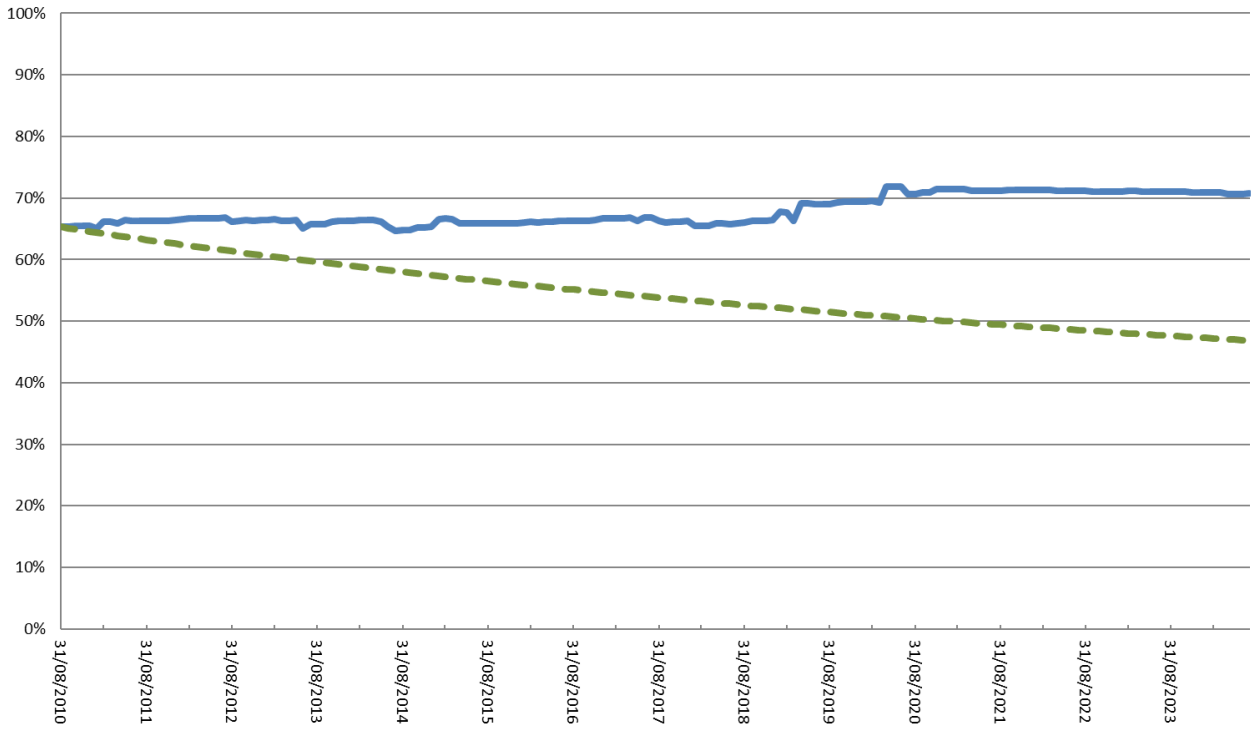

**Rhaniad % CG/LIE Grŵp Aneddiadau Llandysul
Settlement Group SC/OL % Splits**