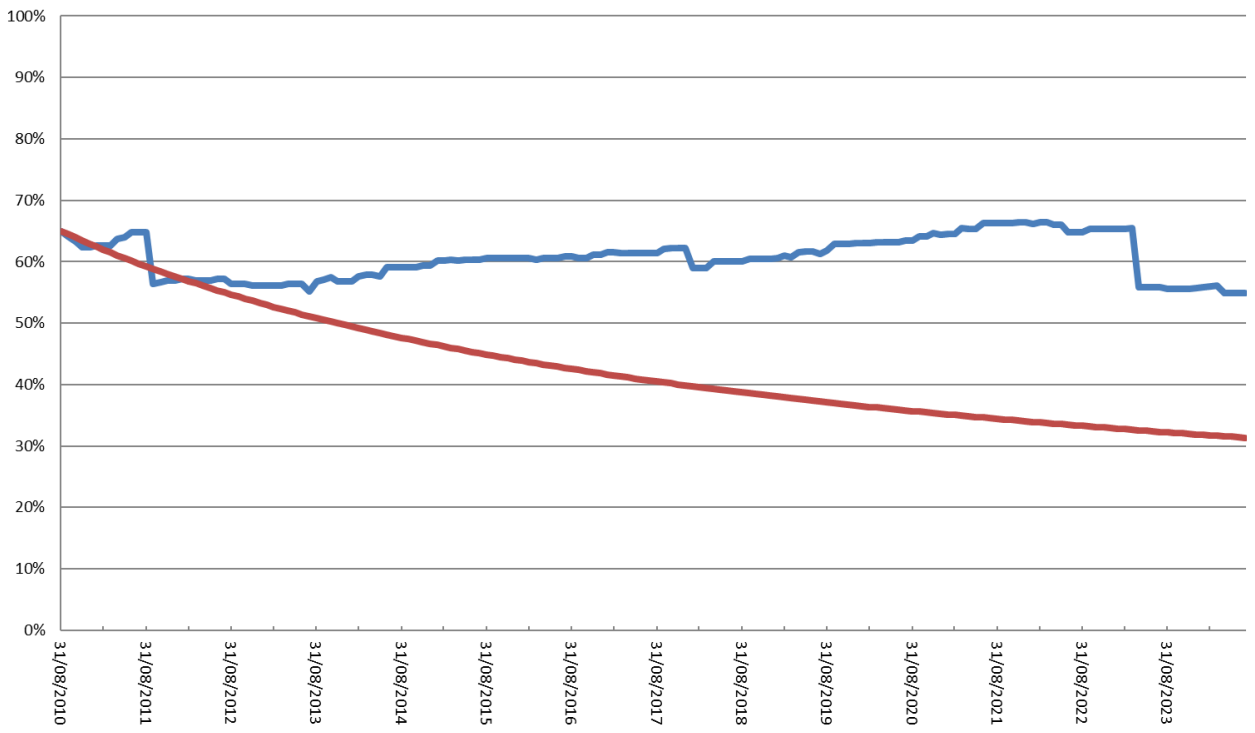

**Rhaniad % CG/LIE Grŵp Aneddiadau Aberporth / Parclyn
Settlement Group SC/OL % Splits**