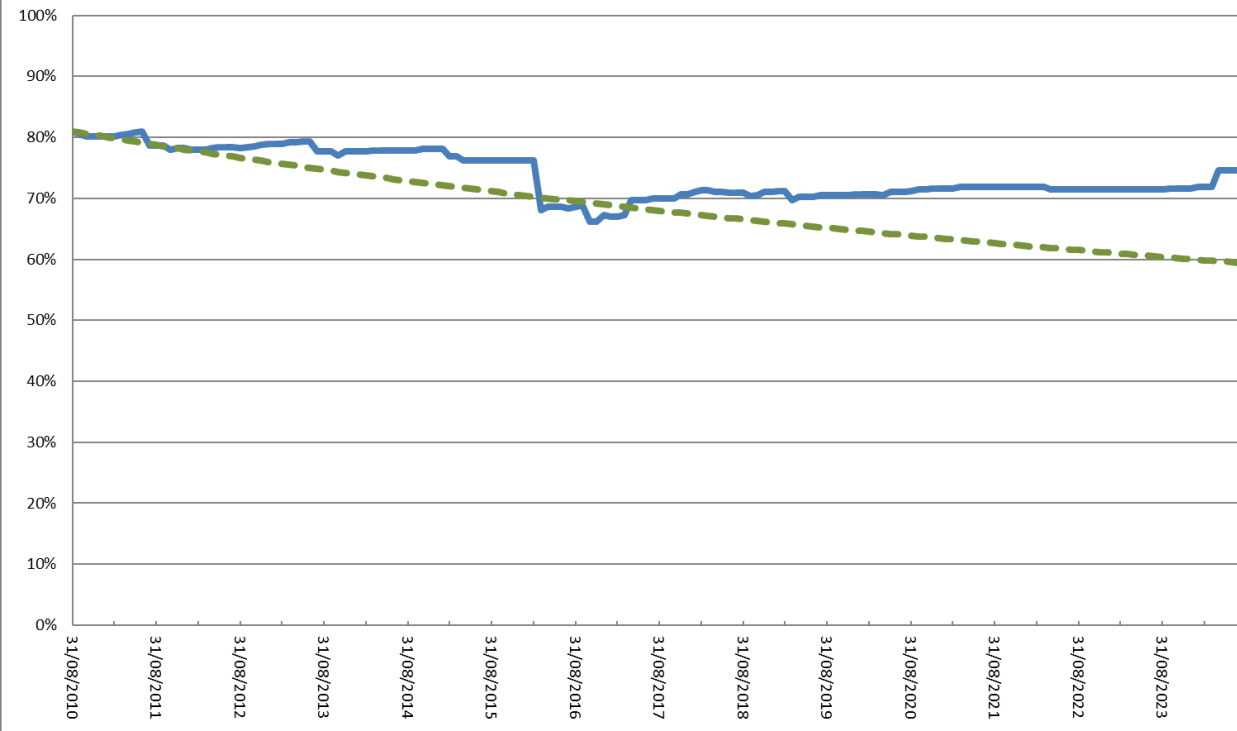

**Rhaniad % CG/LIE Grŵp Aneidiadau Newcastle Emlyn/ Adpar et al
Settlement Group SC/OL % Splits**