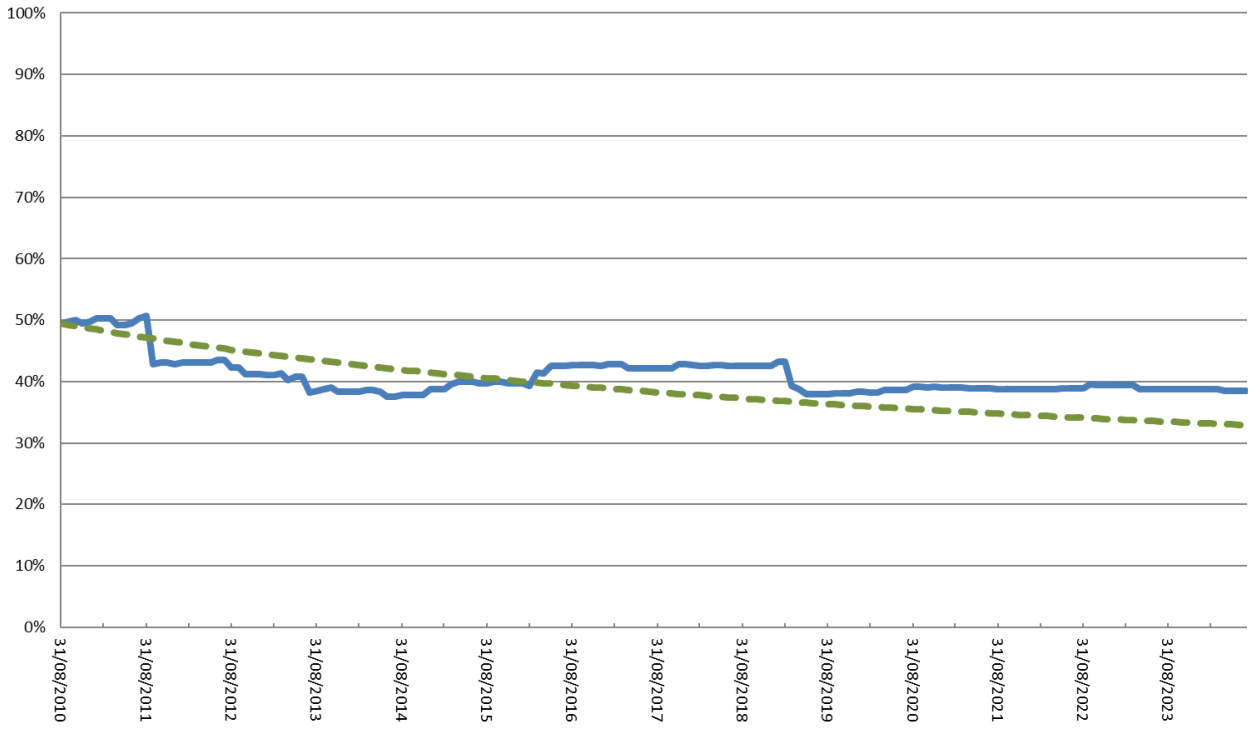

**Rhaniad % CG/LIE Grŵp Aneddiadau Llanbedr Pont Steffan/Lampeter
Settlement Group SC/OL % Splits**