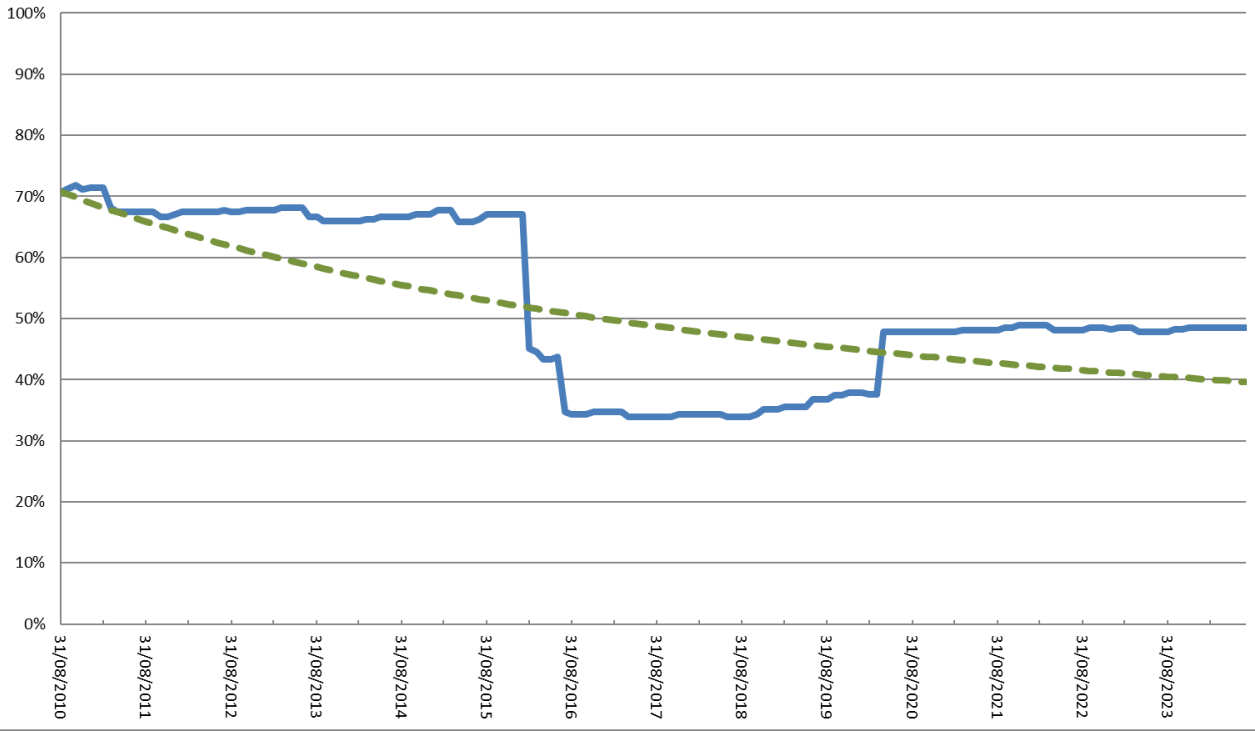

**Rhaniad % CG/LIE Grŵp Aneddiadau Tregaron
Settlement Group SC/OL % Splits**