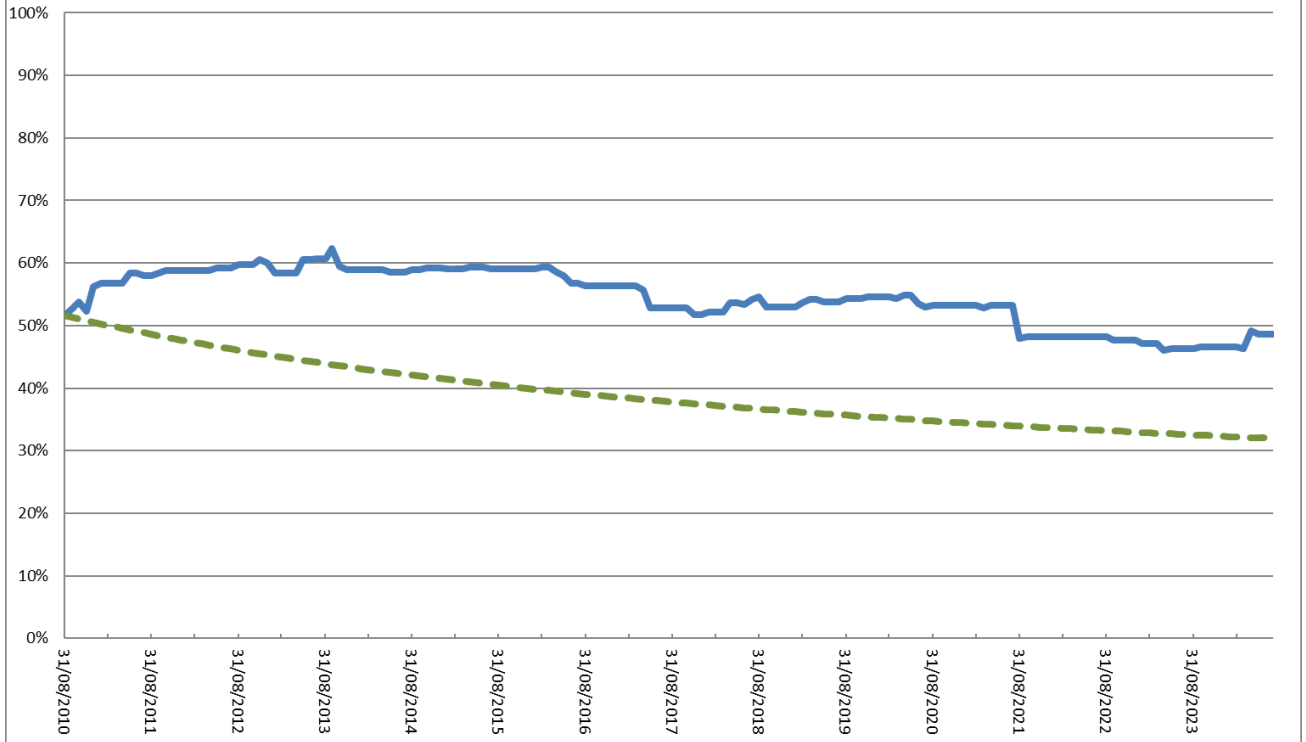

Rhaniad % CG/LIE Grŵp Aneddiadau Aberaeron (Llwyncelyn)
Settlement Group SC/OL % Splits