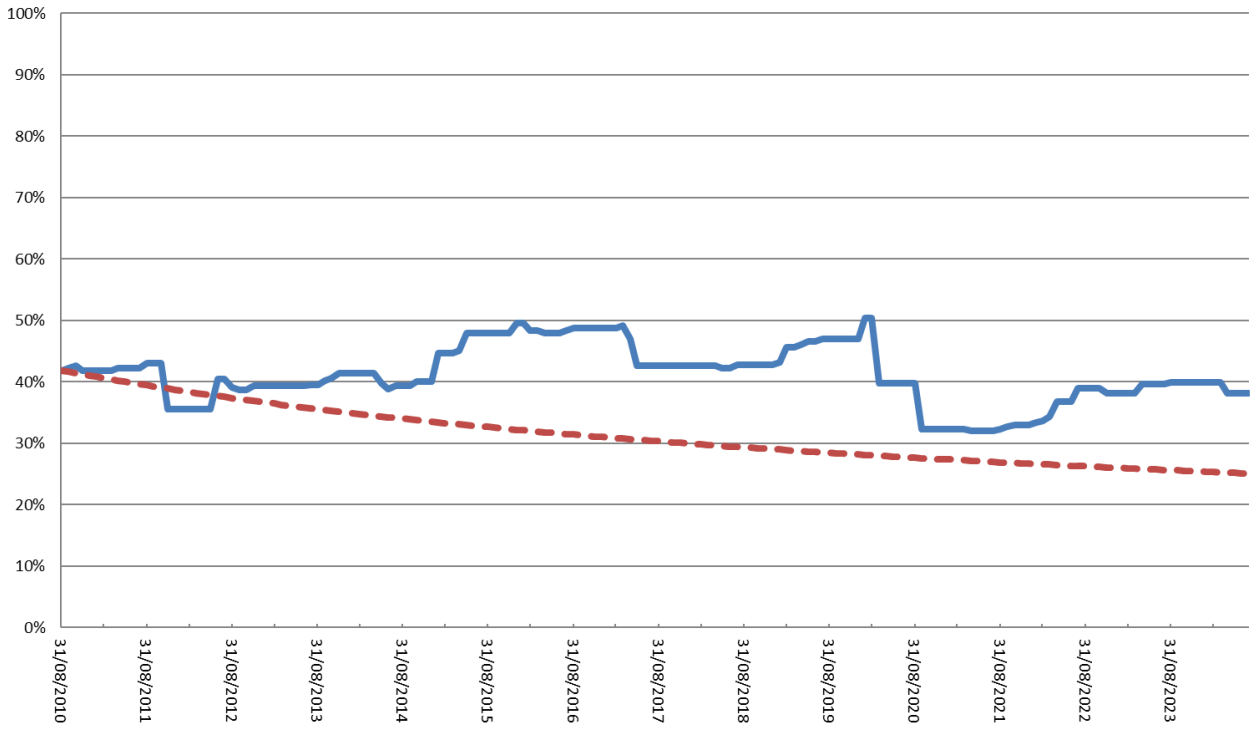

Rhaniad % CG/LIE Grŵp Aneidiadau Llanon
Settlement Group SC/OL % Splits