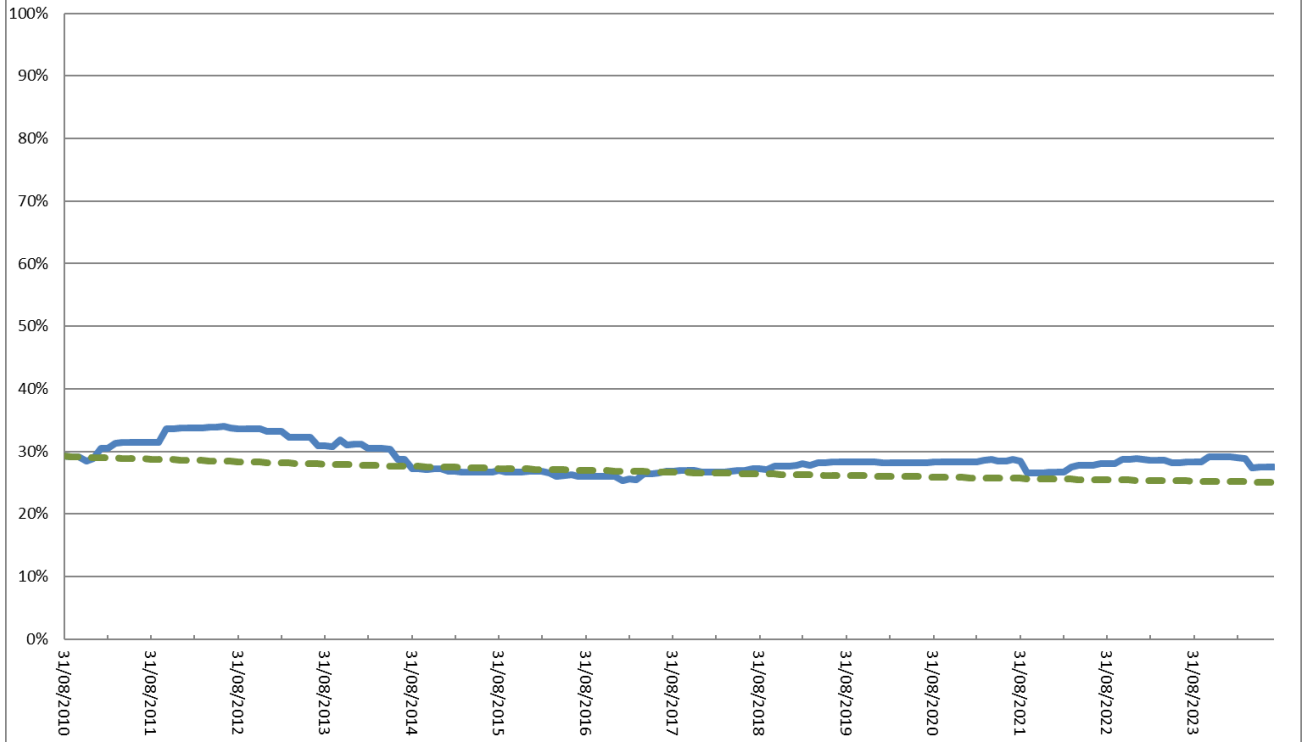

Rhaniad % CG/LIE Grŵp Aneddiadau Aberteifi/Cardigan
Settlement Group SC/OL % Splits