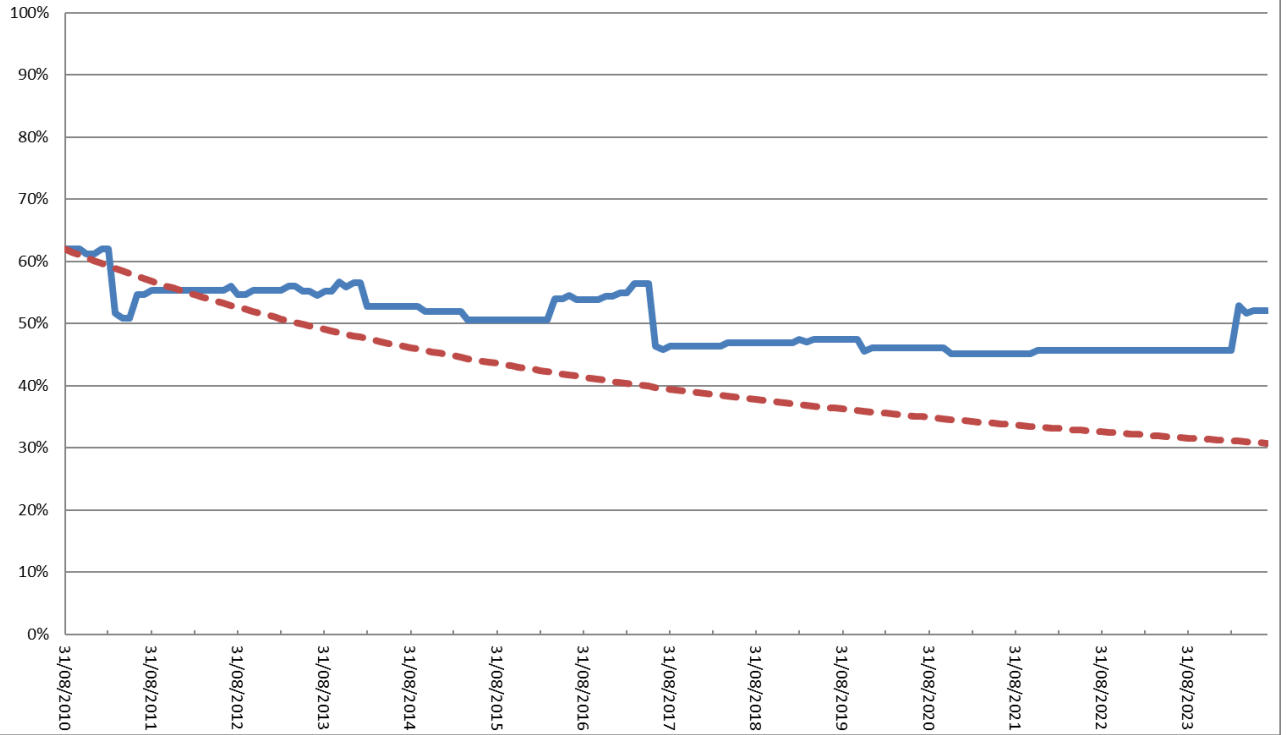

Rhaniad % CG/LIE Grŵp Aneddiadau Llanarth
Settlement Group SC/OL % Splits