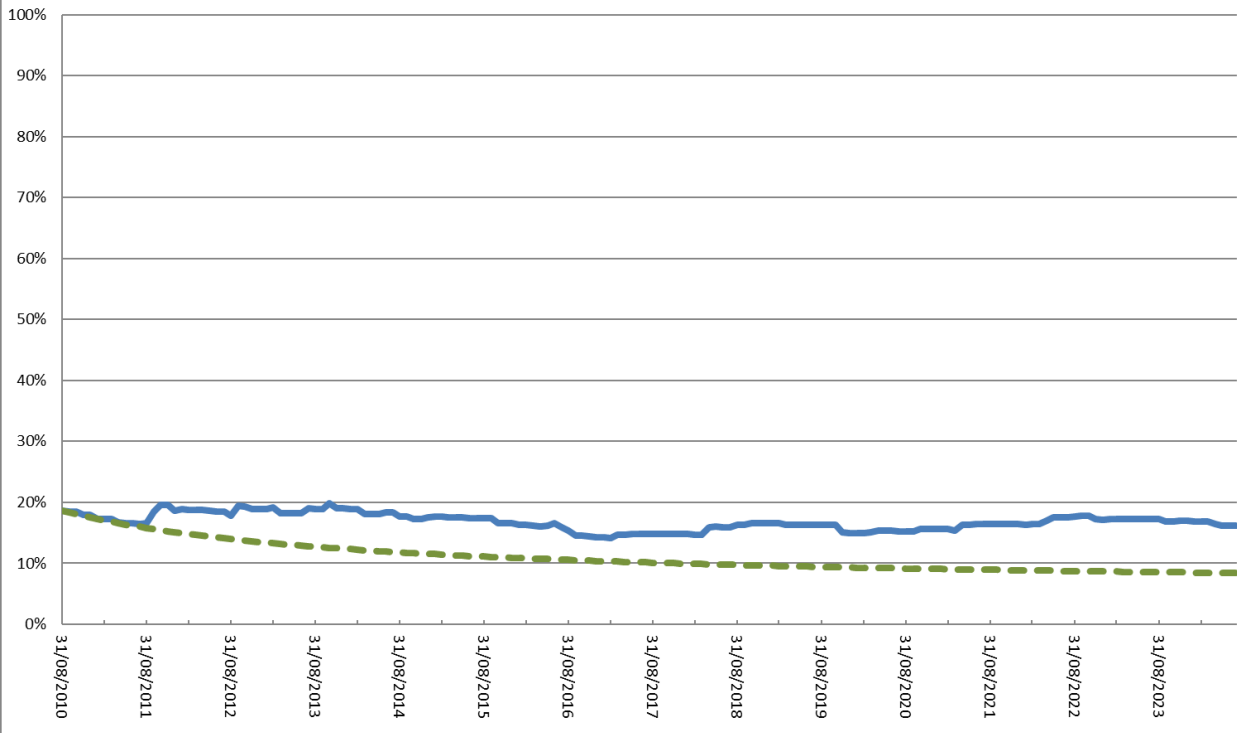

**Rhaniad % CG/LIE Grŵp Aneidiadau Aberystwyth et al
Settlement Group SC/OL % Splits**