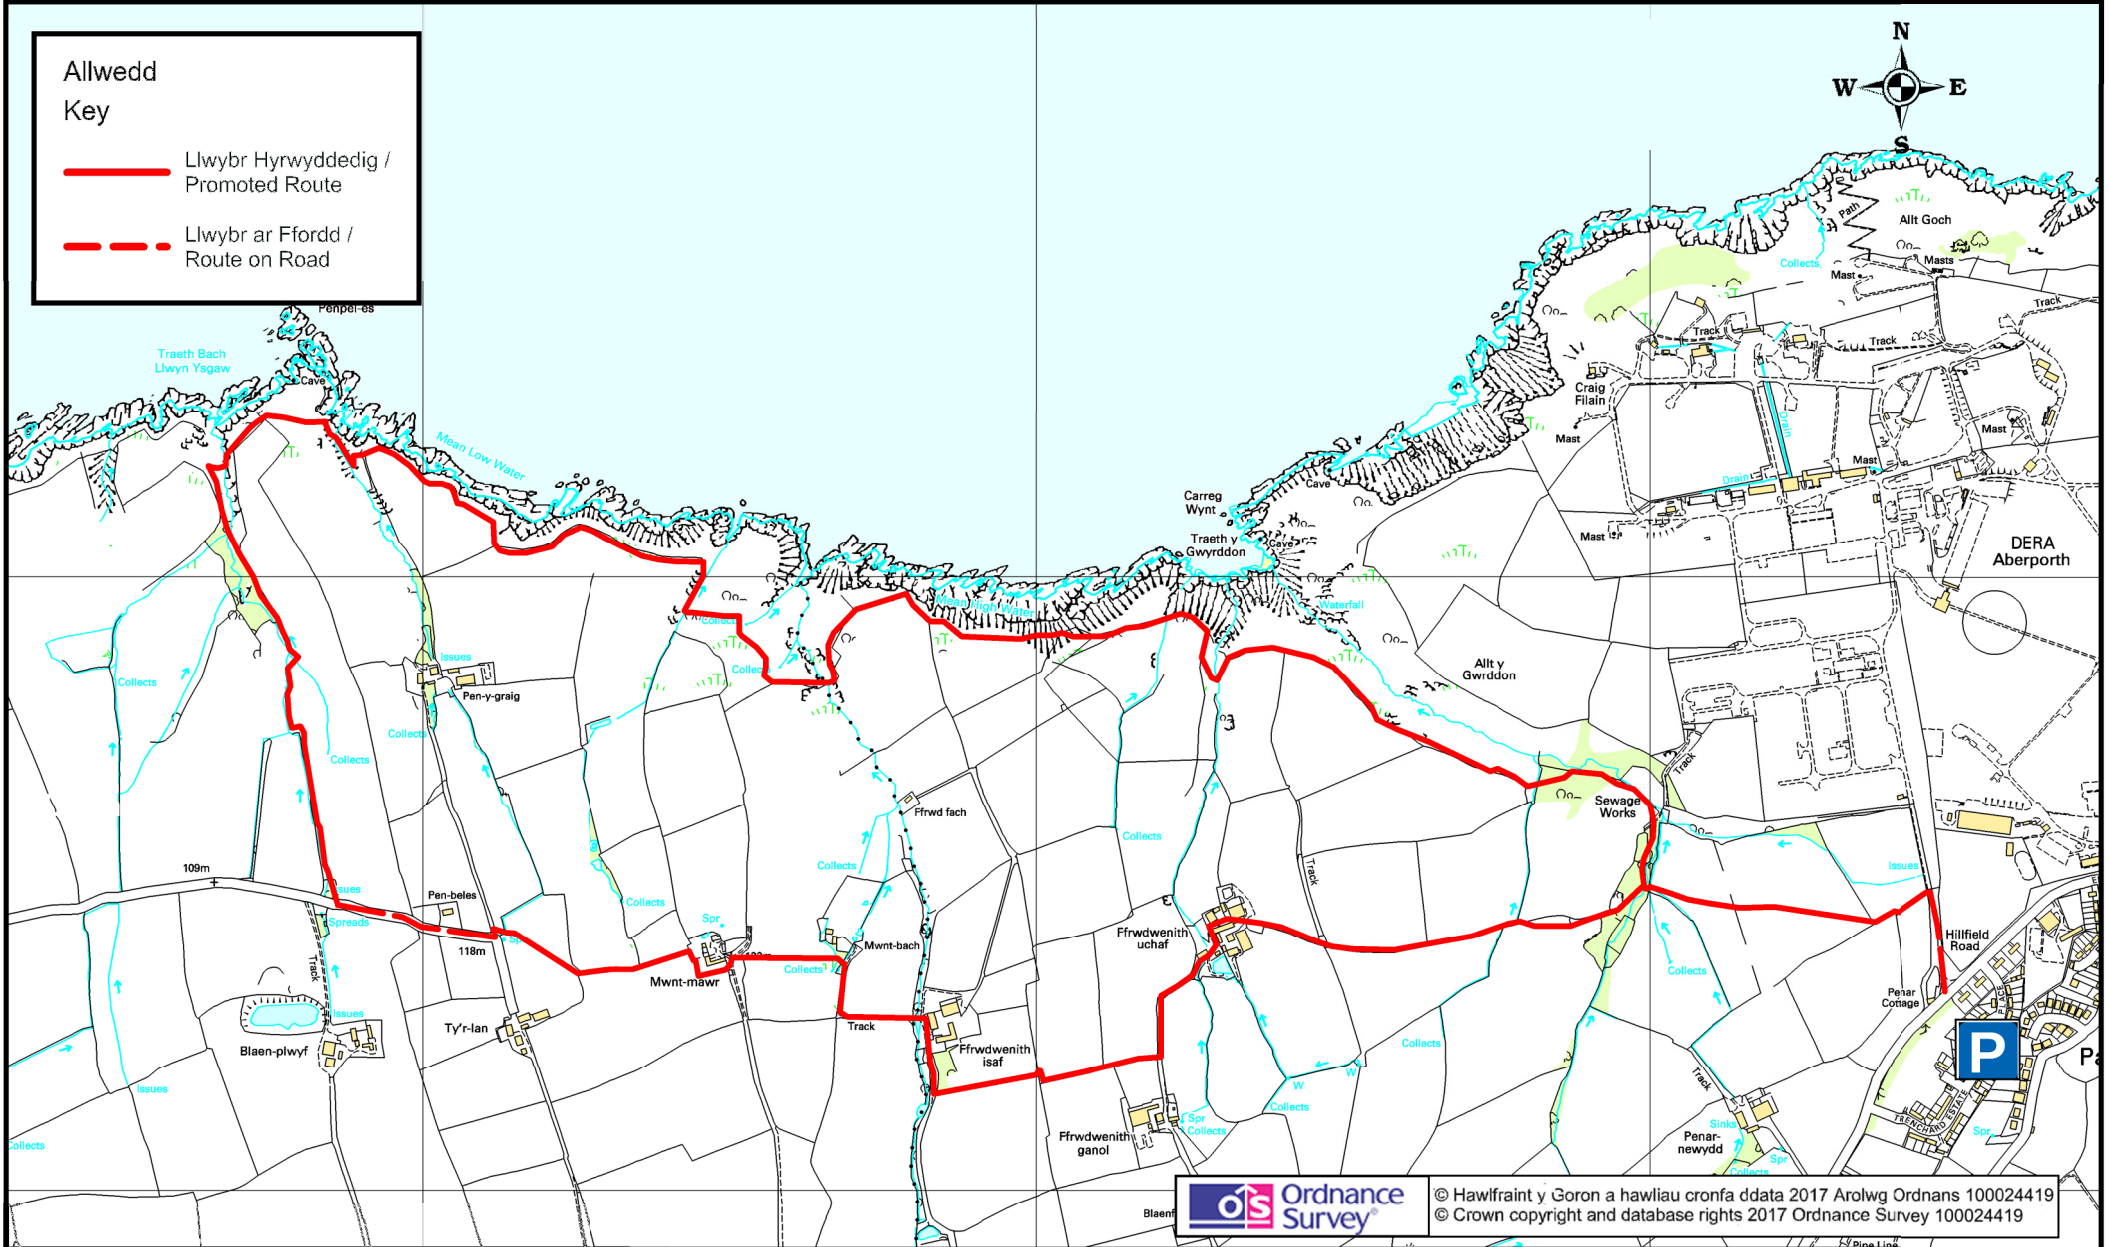

Allwedd
Key

-  Llwybr Hyrwyddedig / Promoted Route
-  Llwybr ar Ffordd / Route on Road

© Hawlfraint y Goron a hawliau cronfa ddata 2017 Arolwg Ordnans 100024419
© Crown copyright and database rights 2017 Ordnance Survey 100024419

Cylchdaith Parc Llyn - Parc Llyn Circular Walk

Dechrau: Caeau Chwarae Parc Llyn

Start: Parc Llyn Playing Fields

Addas ar gyfer: Cerddwyr
Arwyneb: Porfa, Trac, Llwybr Arfordir
Dodrefn: 18 gât, 13 pont

Suitable for: Walkers
Surface: Grass, Track, Coastal Path
Furniture: 18 gates, 13 bridges

Pellter: 8 km/ 5 Milltir

Distance: 8 km/ 5 Miles

Parcio: Parc Llyn

Parking: Parc Llyn

Trafnidiaeth Cyhoeddus: Gwasanaeth 554
Cyfleusterau: Dim

Public Transport: 554 Service
Amenities: None

Mapiau: OS Explorer 198
OS Landranger 145